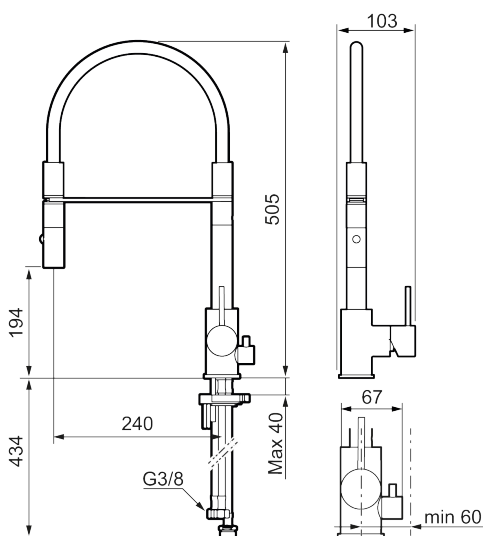

### Skyddsmodul **EB**

- Keramisk tätning
- Omställbar flödesbegränsning och temperaturspär
- Flexibla anslutningsrör i metallomspunnen Soft PEX<sup>®</sup>, lekande G3/8
- Svängbar pip 60°, 85°, 110° eller 360°
- 2-stråligt munstycke med koncentrerad strålbild och handdusch
- Med diskmaskinsavstängning, KV ej omställbar till VV
- Hålmått Ø34-37 mm