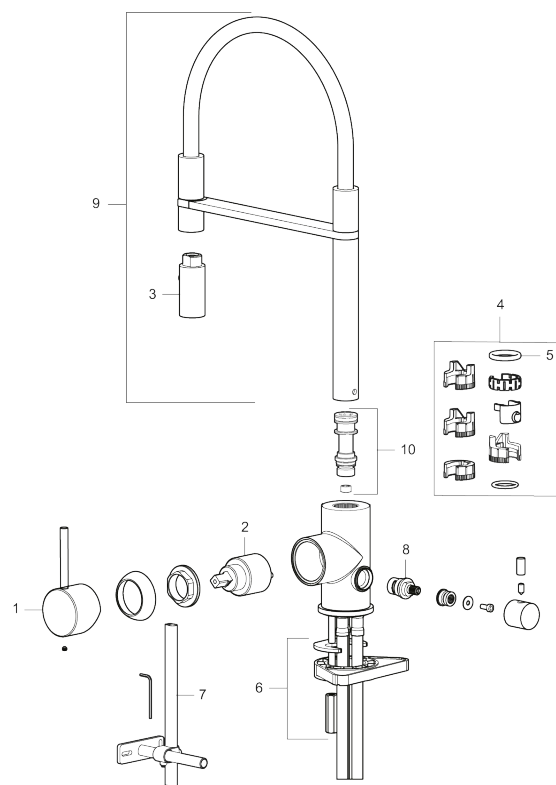

PRODUKTBESKRIVNING

INXX II miniprofi köksblandare

Med den eleganta hållbara nyansen borstad mässing och moderna uttryck är INXX II miniprofi en iögonfallande hög blandare som passar perfekt i en öppen köksmiljö. Blandaren är testad och godkänd utifrån de byggregler som finns och är energieffektiv, vilket innebär att den ger en lägre vatten- och energiförbrukning utan att ge avkall på komforten.

Om serien

INXX II är en elegant och tidlös serie i en palett av noga utvalda nyanser. Kombinationen av hög kvalitet, sober design och skön komfort gör den till den ultimata serien.

Art.nr: 272091.62CA

RSK: 8311289

Reservdelslista

NR.	ART.NR	RSK	BESKRIVNING
1	409700.AE	8394069	Spak, komplett, krom
1	409700.12AE	8394070	Spak, komplett, mattsvart
1	409700.22AE	8394071	Spak, komplett, mattvit
1	409700.44AE	8394072	Spak, komplett, mattgrå
1	409700.60AE	8394073	Spak, komplett, polerad mässing PVD
1	409700.62AE	8394074	Spak, komplett, borstad mässing PVD
1	409700.76AE	8394075	Spak, komplett, borstad nickel