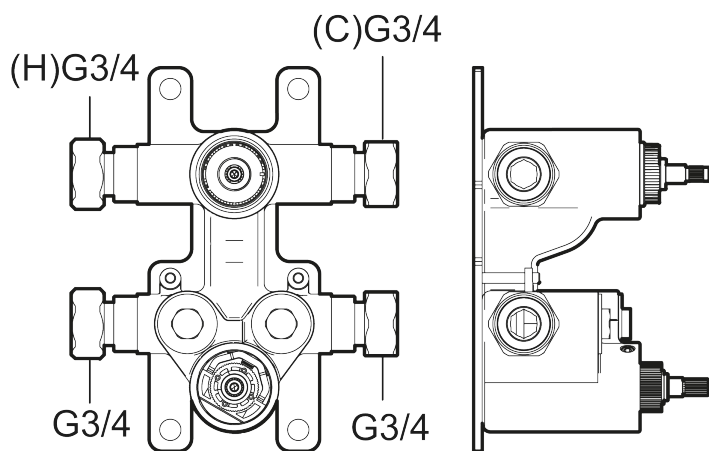

Dold termostatblandare

Art.nr: 275030 RSK: 8295049

Utförande: Med inbyggd omkastare, för shower system

- Termostatblandare med inbyggd omkastare
- Säkerhetsspärr 38°
- Keramiskt överstycke
- Återströmningsskydd enligt EU-standard SS-EN 1717
- Installationsdjup (min. 75 mm - max. 105 mm)

Unika egenskaper

PRODUKTBESKRIVNING

Dold termostatblandare

Art.nr: 275030

RSK: 8295049

Reservdelslista

| NR. | ART.NR | RSK | BESKRIVNING |
|-----|---------|---------|---------------------------------------------------------------------------------------------------------|
| 1 | S600221 | | Reglerpaket |
| 2 | S600220 | | Servicepaket |
| 3 | S600021 | 8441463 | Keramiskt överstycke, med serviceverktyg (badkarsblandare), och för duschblandare MMIX II med utl. upp |
| 3 | S600270 | 8387233 | Keramiskt överstycke, utan serviceverktyg (badkarsblandare), och för duschblandare MMIX II med utl. upp |