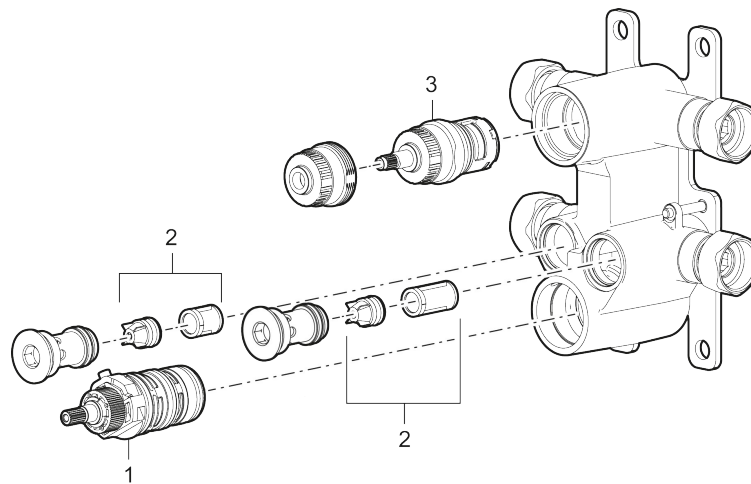

Dold termostatblandare

Art.nr: 275030 RSK: 8295049

Utförande: Med inbyggd omkastare, för shower system

- Termostatblandare med inbyggd omkastare
- Säkerhetsspärr 38°
- Keramiskt överstycke
- Återströmningsskydd enligt EU-standard SS-EN 1717
- Installationsdjup (min. 75 mm - max. 105 mm)

Unika egenskaper

PRODUKTBESKRIVNING

Dold termostatblandare

Art.nr: 275030

RSK: 8295049

Reservdelslista

| NR. | ART.NR | RSK | BESKRIVNING |
|-----|---------|---------|---------------------------------------------------------------------------------------------------------|
| 1 | S600221 | | Reglerpaket |
| 2 | S600220 | | Servicepaket |
| 3 | S600021 | 8441463 | Keramiskt överstycke, med serviceverktyg (badkarsblandare), och för duschblandare MMIX II med utl. upp |
| 3 | S600270 | 8387233 | Keramiskt överstycke, utan serviceverktyg (badkarsblandare), och för duschblandare MMIX II med utl. upp |