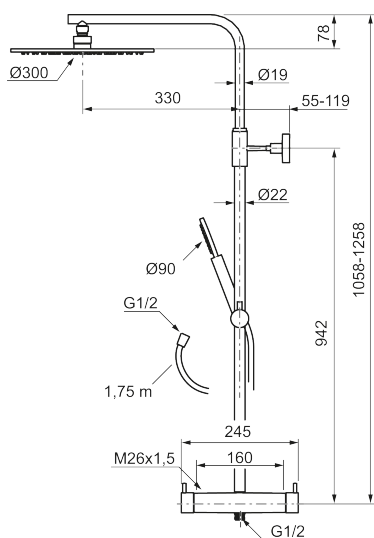

INXX II shower system kit

Med en kromad hållbar nyans förenar INXX II klassisk design med hög prestanda och erbjuder en jämn temperatur, hög komfort och ett starkt skydd mot skållning. Takduschens stora tunna taksil gör att duschen passar lika bra i ett badrum med stark karaktär och effektfulla former som i ett sobert badrum skapat för avkopplande stunder. Blandaren är testad och godkänd utifrån de byggregler som finns och är energieffektiv, vilket innebär att den ger en lägre vatten- och energiförbrukning utan att ge avkall på komforten. INXX II är serien som erbjuder en vattenupplevelse i världsklass.

Om serien

INXX II är en elegant och tidlös serie i en palett av noga utvalda nyanser. Kombinationen av hög kvalitet, sober design och skön komfort gör den till den ultimata serien.

Art.nr: 271800 RSK: 8283083 Flöde 3 bar: 11,3 l/min

Utförande: krom, 160 c/c

MORA INXX II duschblandare:

- Tryckbalanserad termostatsinsats
- Med reversibelt överstycke
- Säkerhetsspärr 38°
- Eco-stopp
- Återströmningsskydd enligt EU-standard SS-EN 1717

MORA INXX II Shower System:

- Metallomspunnen slang 1750 mm, PVC- och BPA-fri innerslang
- Med antikalksystemet "Easy-Clean"
- Justerbar höjd
- Handdusch 7,5 l/min, taksil 11,3 l/min