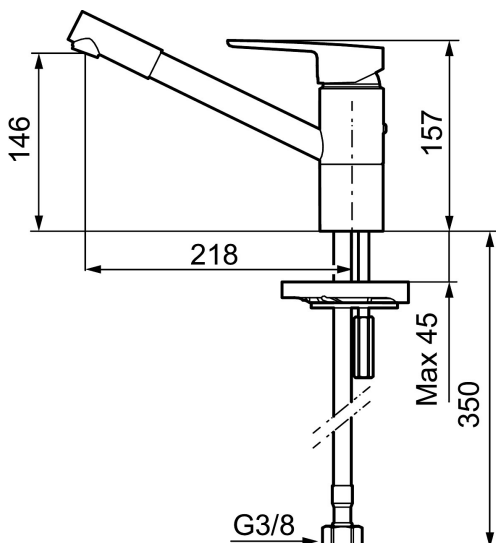

## MORA CERA K2 kjøkkenbatteri

Mora Cera - et opplagt valg hvis du er ute etter et produkt som er robust, energieffektivt og med mange smarte funksjoner. Design og funksjon er utformet slik at kranen er ekstra brukervennlig, den passer derfor til hele familien. Innebygde energisparefunksjoner som sparer vann og energi har positiv effekt på miljøet.

Art.no.: 245001 NRF-nummer: 4290178 Flow 3 bar: 9,5 l/m  
Utførende: Krom

### Tilbakeslagssikring

- Mykstengende
- ESS (Energisparesystem)
- Vannmengdebegrenser og temperatursperre
- Mora Eco vannbesparende strålesamler
- Svingbar tut med sperre 110°
- Strålen er vridbar sideveis
- Fleksible Soft PEX®-rør med 3/8" mutter
- For hull i benk Ø34-37 mm