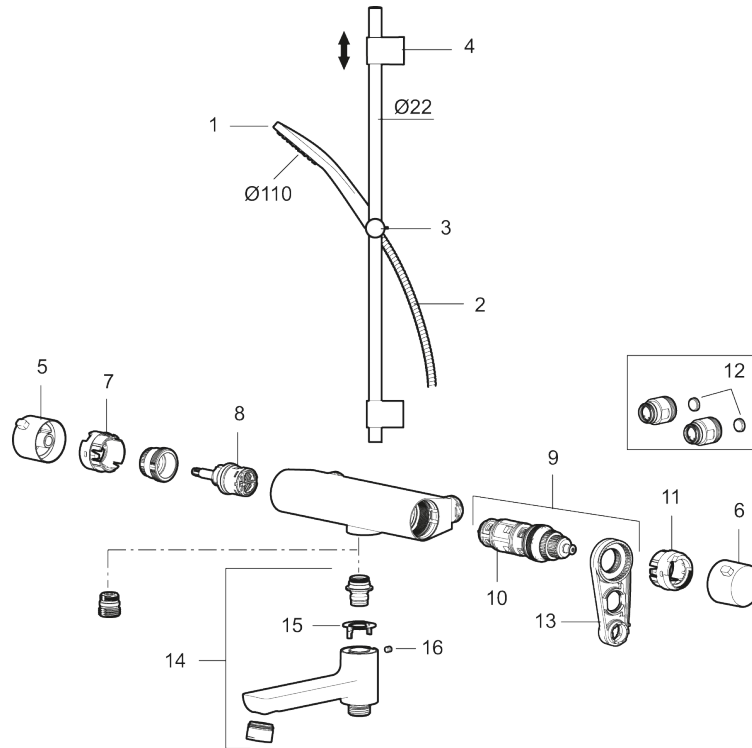

### MORA LYNX badkarsblandare:

- Utloppspip med inbyggd omkastare
- Tryckbalanserad termostatinsats
- Med reversibelt överstycke
- Säkerhetsspärr 38°
- Eco-stopp
- Lead Free (blyfri)
- Återströmningsskydd enligt EU-standard SS-EN 1717

### MORA LYNX duschanordning (art.nr. 341300)

- Metallomspunnen slang 1750 mm, PVC- och BPA-fri innerslang
- Med variabelt c/c-mått för befintliga skruvhål
- Med antikalksystemet "Easy-Clean"

PRODUKTBESKRIVNING

## Reservdelslista

NR.	ART.NR	RSK	BESKRIVNING
1	S600238	8233065	Handdusch, krom
1	S600238.12	8233100	Handdusch, mattsvart
2	S600109	8252036	Duschslang, 1,75 m, krom
2	S600109.12	8236624	Duschslang 1750 mm, mattsvart
3	S600246	8239619	Gliddel, krom
3	S600246.12	8239664	Gliddel, mattsvart
4	S600266		Väggfäste, krom, 2-pack
4	S600266.12		Väggfäste, mattsvart, 2-pack
5	S600237	8397026	Mängdvred, krom
5	S600237.12	8397027	Mängdvred, mattsvart
6	S600236	8397024	Temperaturvred, krom
6	S600236.12	8397025	Temperaturvred, mattsvart
7	S600024	8439705	Stoppring, reversibelt