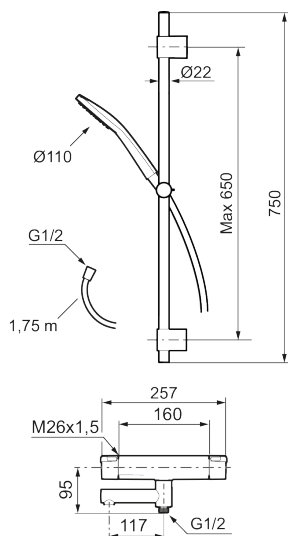

LYNX bath & shower kit

Med LYNX bad- och duschkit kan du enkelt skapa en fulländad badrumsupplevelse med förstklassig stil. Finns i krom eller mattsvart och erbjuder enastående estetik och vattenteknik.

Art.nr: 341700.12 RSK: 8283474 Flöde 3 bar: 22,9 l/min

Utförande: Mattsvart, 160 c/c

Består av:

MORA LYNX badkarsblandare:

- Utloppspip med inbyggd omkastare
- Tryckbalanserad termostatinsats
- Med reversibelt överstycke
- Säkerhetsspärr 38°
- Eco-stopp
- Lead Free (blyfri)
- Återströmningsskydd enligt EU-standard SS-EN 1717

MORA LYNX duschanordning (art.nr. 341300)

- Metallomspunnen slang 1750 mm, PVC- och BPA-fri innerslang
- Med variabelt c/c-mått för befintliga skruvhål
- Med antikalksystemet "Easy-Clean"