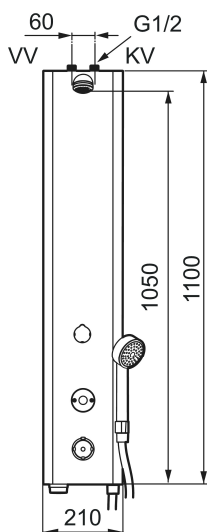

Unike funksjoner

Tilbakeslagssikring

MORA tronic dusjpanel WMS, med termostat, nettdrift

Art.no.: 720176 NRF-nummer: 4290396

Utførende: Nettdrift, inkl. 10 m skjøtekabel

- Dusjpanel med mulighet for trådløs oppkobling (som abonnent)
- Sikkerhetsbatteri
- Med hånddusj og slange
- Nettdrift (eksl. transformator). Inkl. AC-adapter og 10 m skjøtekabel
- Anslutning opp G1/2, inkludert kuleventil
- Inklusive magnetventil og filter
- Programmerbar startknapp. Stillbar spyletid 10-60 sek, fabrikkinnstilt på 30 sek.
- Tappetidbegrensning hindrer oversvømming, maks tid er 5 min.
- Dusjstrålen kan vinkles +/- 5°
- Mengderegulerer 9 l/min ved 3 bar
- Rustfritt utførende
- Avstengning via magnet (anvendes f. eks. ved rengjøring)
- Lavt strømforbruk - lang livslengde
- Kan gjennomspyles med hettvann for legionella sanering
- IP klasse sensor, IP67
- Med tilbakeslagsventiler etter standard EN 1717

PRODUKTBESKRIVNING

MORA tronic dusjpanel WMS, med termostat, nettdrift

Art.no.: 720176

NRF-nummer: 4290396

Reservedelsliste

| NR. | ART. NO. | NRF-NUMMER | BESKRIVELSE |
|-----|-----------|------------|--|
| 1 | 729303.AE | | Dusjsil |
| 2 | 39090700 | 4304972 | Anslutningslange, 70 cm |
| 3 | S600321 | | Innsats for vender |
| 4 | 16221700 | 4304955 | Ratt til vender |
| 5 | 409419.AE | | Reguleringsinnmat, komplett inkl. verktøy |
| 6 | S600222 | | Temperaturratt, komplett |
| 7 | 729459.AE | | Batterilokk, sort |
| 8 | S600310 | | Dusjslange, 1,75 m, krom |
| 9 | 130361 | 4294103 | Hånddusj |
| 10 | 29900600 | | Mengderegulerer, konstantmengde 6 l/min ved 2–6 bar |
| 10 | 29900900 | 4304967 | Mengderegulerer, konstantmengde 9 l/min ved 2–6 bar |
| 10 | 29901200 | | Mengderegulerer, konstantmengde 12 l/min ved 2–6 bar |
| 11 | 729465.AE | | Elektronikkenhet |
| 12 | S600135 | 4304795 | Batteri 6V |
| 13 | S600132 | | AC adapter |