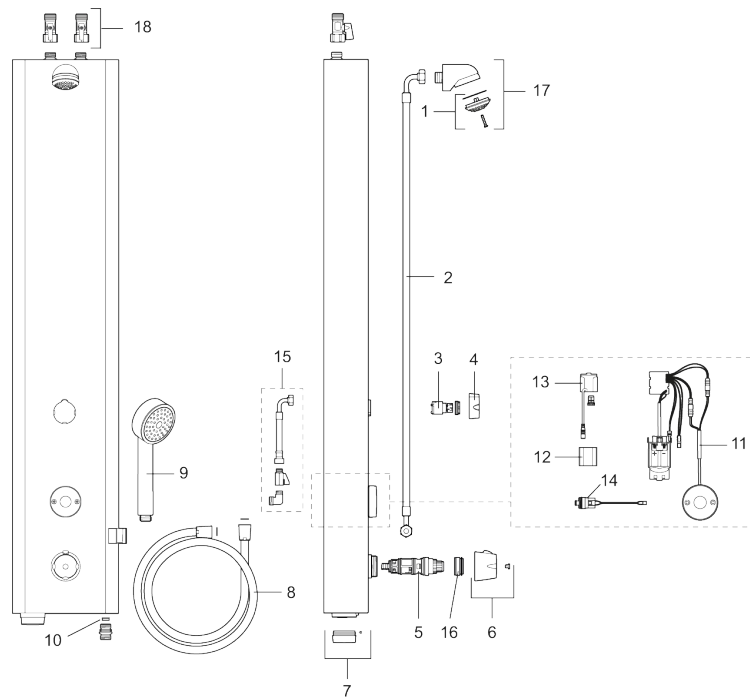

Unike funksjoner

Tilbakeslagssikring

MORA tronic dusjpanel WMS, med termostat, nettdrift

Art.no.: 720176 NRF-nummer: 4290396

Utførende: Nettdrift, inkl. 10 m skjøtekabel

- Dusjpanel med mulighet for trådløs oppkobling (som abonnent)
- Sikkerhetsbatteri
- Med hånddusj og slange
- Nettdrift (eksl. transformator). Inkl. AC-adapter og 10 m skjøtekabel
- Anslutning opp G1/2, inkludert kuleventil
- Inklusive magnetventil og filter
- Programmerbar startknapp. Stillbar spyletid 10-60 sek, fabrikkinnstilt på 30 sek.
- Tappetidbegrensning hindrer oversvømming, maks tid er 5 min.
- Dusjstrålen kan vinkles +/- 5°
- Mengderegulerer 9 l/min ved 3 bar
- Rustfritt utførende
- Avstengning via magnet (anvendes f. eks. ved rengjøring)
- Lavt strømforbruk - lang livslengde
- Kan gjennomspyles med hettvann for legionella sanering
- IP klasse sensor, IP67
- Med tilbakeslagsventiler etter standard EN 1717

PRODUKTBESKRIVNING

MORA tronic dusjpanel WMS, med termostat, nettdrift

Art.no.: 720176

NRF-nummer: 4290396

Reservedelsliste

| NR. | ART. NO. | NRF-NUMMER | BESKRIVELSE |
|-----|-----------|------------|--|
| 1 | 729303.AE | | Dusjsil |
| 2 | 39090700 | 4304972 | Anslutningslange, 70 cm |
| 3 | S600321 | | Innsats for vender |
| 4 | 16221700 | 4304955 | Ratt til vender |
| 5 | 409419.AE | | Reguleringsinnmat, komplett inkl. verktøy |
| 6 | S600222 | | Temperaturratt, komplett |
| 7 | 729459.AE | | Batterilokk, sort |
| 8 | S600310 | | Dusjslange, 1,75 m, krom |
| 9 | 130361 | 4294103 | Hånddusj |
| 10 | 29900600 | | Mengderegulerer, konstantmengde 6 l/min ved 2–6 bar |
| 10 | 29900900 | 4304967 | Mengderegulerer, konstantmengde 9 l/min ved 2–6 bar |
| 10 | 29901200 | | Mengderegulerer, konstantmengde 12 l/min ved 2–6 bar |
| 11 | 729465.AE | | Elektronikkenhet |
| 12 | S600135 | 4304795 | Batteri 6V |
| 13 | S600132 | | AC adapter |