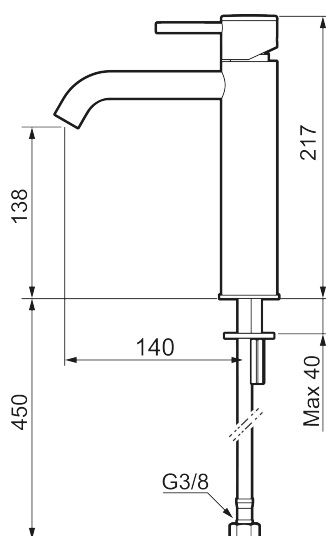

Unikke egenskaber

Tilbageløbssikring

MORA INXX II soft, medium

INXX II håndvaskarmatur findes i tre forskellige højder, hvor medium er et mellemhøjt armatur, der er tilpasset større håndvaske. I en slidstærk, matsort overflader og håndvaskarmaturets stilrene form højner INXX II soft badeværelsets standard og giver en følelse af kvalitet og elegance. Armaturet er testet og godkendt ud fra det gældende bygningsreglement og er energieffektivt, hvilket indebærer, at det giver et lavere vand- og energiforbrug uden at gå på kompromis med komforten. Bundventilen fås som tilbehør i samme overflader.

273011.12CA

VVS:

701496211

Flow 3 bar: 4,5

l/m

Beskrivelse: Matsort

- Til håndvask.
- 140 mm fremspring.
- Keramisk tætning.
- Indbygget temperatur- og flowbegrænser.
- Flexible tilslutningsslanger.
- Hulmål Ø34-37 mm.

PRODUKTBESKRIVELSE

MORA INXX II soft, medium

INXX II håndvaskarmatur findes i tre forskellige højder, hvor medium er et mellemhøjt armatur, der er tilpasset større håndvaske. I en slidstærk, matsort overflader og håndvaskarmaturets stilrene form højner INXX II soft badeværelsets standard og giver en følelse af kvalitet og elegance. Armaturet er testet og godkendt ud fra det gældende bygningsreglement og er energieffektivt, hvilket indebærer, at det giver et lavere vand- og energiforbrug uden at gå på kompromis med komforten. Bundventilen fås som tilbehør i samme overflader.