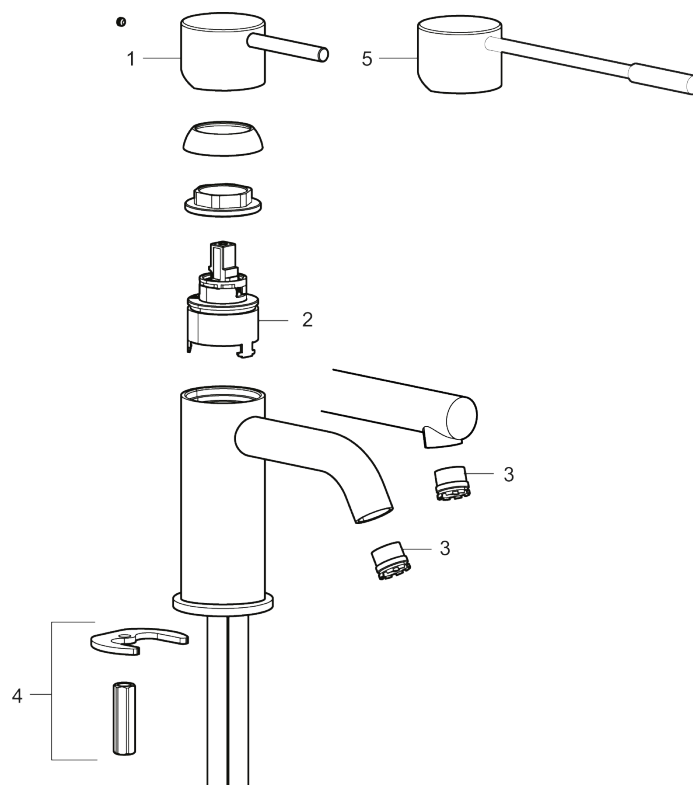

273011.12CA

VVS:

701496211

Flow 3 bar: 4,5

l/m

Beskrivelse: Matsort

- Til håndvask.
- 140 mm fremspring.
- Keramisk tætning.
- Indbygget temperatur- og flowbegrænser.
- Flexible tilslutningsslanger.
- Hulmål Ø34-37 mm.

PRODUKTBESKRIVELSE

MORA INXX II soft, medium

INXX II håndvaskarmatur findes i tre forskellige højder, hvor medium er et mellemhøjt armatur, der er tilpasset større håndvaske. I en slidstærk, matsort overflader og håndvaskarmaturets stilrene form højner INXX II soft badeværelsets standard og giver en følelse af kvalitet og elegance. Armaturet er testet og godkendt ud fra det gældende bygningsreglement og er energieffektivt, hvilket indebærer, at det giver et lavere vand- og energiforbrug uden at gå på kompromis med komforten. Bundventilen fås som tilbehør i samme overflader.

VVS: 701496211

273011.12CA

Reservedelsliste

NR.	ART.NO	WS	BESKRIVELSE
1	409701.AE		Greb, komplet, krom
1	409701.12AE		Greb, komplet, matsort
1	409701.22AE		Greb, komplet, mathvid

NR.	ART.NO	WS	BESKRIVELSE
1	409701.44AE		Greb, komplet, matgrå
1	409701.60AE		Greb, komplet, poleret messing PVD
1	409701.62AE		Greb, komplet, børstet messing PVD
2	409703.AE		Keramisk indstats
3	409706.AE		Strålsamler M16,5 udv., 5 l/min ved 2–6 bar
4	209518.AE	745148620	Monteringssæt til håndvaskarmatur
5	409708.AE	745146404	Handicapvenligt greb, L=172, krom
5	409708.12AE	745146411	Handicapvenligt greb, L=172, matsort
5	409708.22AE	745146410	Handicapvenligt greb, L=172, mathvid
5	409708.44AE	745146412	Handicapvenligt greb, L=172, matgrå
5	409708.60AE	745146485	Handicapvenligt greb, L=172, poleret messing PVD
5	409708.62AE	745146487	Handicapvenligt greb, L=172, børstet messing PVD