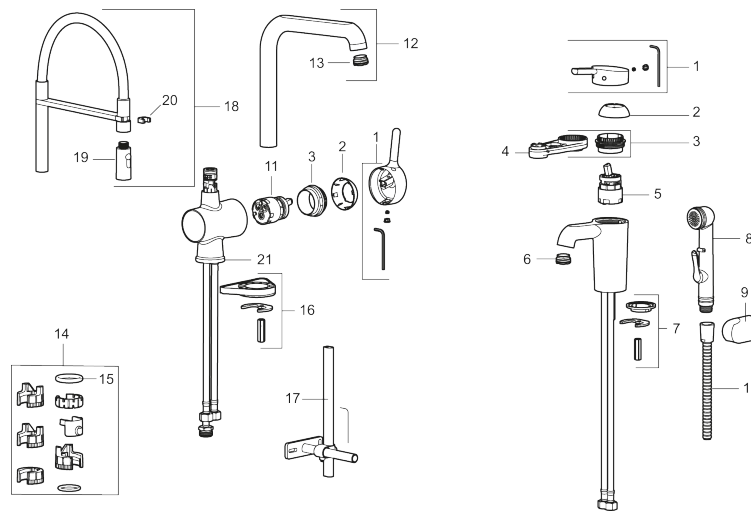

Artikel-nummer: 262081.0042 VVS: 716268512

Beskrivelse: Krom, grå slange

Unikke egenskaber

Tilbageløbssikring

- Til køkkenvask.
- Spulerbruser med to forskellige vandstrålemuligheder.
- Med høj svingtud 60°, 85°, 110° eller 360°.
- 250 mm fremspring.
- Soft Closing og keramisk kartusche.
- Indbygget temperatur- og flowbegrænser.
- Eco (Energi- og vandbesparende perlator).
- Flexible tilslutningsslanger.
- Kontraventiler.
- Hulmål Ø34-37 mm.
- **5 års trykgaranti.**

PRODUKTBEKRIVELSE

Etgrebsarmatur, Mora One Miniprofi

Mora One kombinerer brugervenlighed, et smukt ydre, teknisk innovation og holdbarhed. Den kendte svenske arkitekt og designer Thomas Sandell har hentet inspiration fra Mora Armaturers 90-årige historie og den klassiske, gamle vandpost. Resultatet er unikt: Et klassisk armatur til det moderne hjem. Indeni byder Mora One på avanceret, gennemprøvet teknik, der sparer vand og energi uden at gå på kompromis med komforten.

Artikel-nummer: 262081.0042 VVS: 716268512

Reservedelsliste

NR.	ART.NO	WS	BESKRIVELSE
1	409560.AE		Greb komplet
2	409580.AE		Dækkappe
3	409570.AE		Låsemøtrik incl. serviceværktøj
4	891096.AE	745148405	Serviceværktøj
5	S600273	745136006	Keramisk patron med værktøj, koldstart
5	409405.AE		Keramisk indsats turbo, incl. serviceværktøj
6	409565.AE		Strålsamler M24 udv., 5 l/min ved 2–6 bar
7	409387.AE	745148398	Bespændingssæt. Til håndvask
8	S600206		Selvluukkende håndbruser, krom
9	130732.AE	738849814	Håndbruseholder
10	S600207		Slange til håndbruser 1,5 m, krom
11	S600276		Keramisk patron med værktøj, 20 l/min
12	409561.AE		Svingtud, krom
13	409569.AE		Strålesamler M24 udv., 9–11 l/min ved 3 bar
14	209565.AE		Svingbegrænser