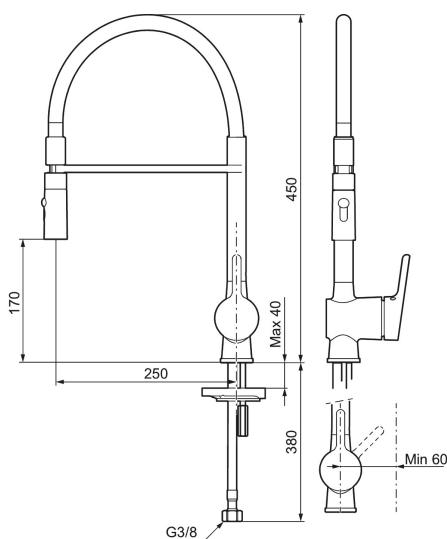

Etgrebsarmatur, Mora One Miniprofi

Mora One kombinerer brugervenlighed, et smukt ydre, teknisk innovation og holdbarhed. Den kendte svenske arkitekt og designer Thomas Sandell har hentet inspiration fra Mora Armatur's 90-årige historie og den klassiske, gamle vandpost. Resultatet er unikt: Et klassisk armatur til det moderne hjem. Indeni byder Mora One på avanceret, gennemprøvet teknik, der sparer vand og energi uden at gå på kompromis med komforten.

Artikel-nummer: 262081.0042 VVS: 716268512

Beskrivelse: Krom, grå slange

Unikke egenskaber

Tilbageløbssikring

- Til køkkenvask.
- Spulerbruser med to forskellige vandstrålemuligheder.
- Med høj svingtud 60°, 85°, 110° eller 360°.
- 250 mm fremspring.
- Soft Closing og keramisk kartusche.
- Indbygget temperatur- og flowbegrænser.
- Eco (Energi- og vandbesparende perlator).
- Flexible tilslutningsslanger.
- Kontraventiler.
- Hulmål Ø34-37 mm.
- **5 års trykgaranti.**

Artikel-nummer: 262081.0042 VVS: 716268512

Reservedelsliste

NR.	ART.NO	WS	BESKRIVELSE
1	409560.AE		Greb komplet
2	409580.AE		Dækkappe
3	409570.AE		Låsemøtrik incl. serviceværktøj
4	891096.AE	745148405	Serviceværktøj
5	S600273	745136006	Keramisk patron med værktøj, koldstart
5	409405.AE		Keramisk indsats turbo, incl. serviceværktøj
6	409565.AE		Strålsamler M24 udv., 5 l/min ved 2–6 bar
7	409387.AE	745148398	Bespændingssæt. Til håndvask
8	S600206		Selvluukkende håndbruser, krom
9	130732.AE	738849814	Håndbruseholder
10	S600207		Slange til håndbruser 1,5 m, krom
11	S600276		Keramisk patron med værktøj, 20 l/min
12	409561.AE		Svingtud, krom
13	409569.AE		Strålesamler M24 udv., 9–11 l/min ved 3 bar
14	209565.AE		Svingbegrænser