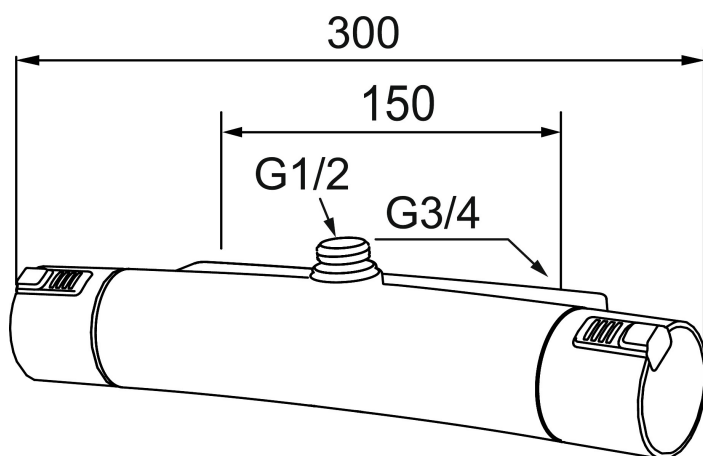

Artikel-nummer: 731150.0011 VVS: 722707124

Beskrivelse: Krom/sort

Unikke egenskaber

Tilbageløbssikring 

- Unik tryk- og temperaturstyring.
- ½ op.
- Snavsfilter rundt om reguleringsindsatsen.
- Skoldningssikring v/38°C.
- Eco stop.
- Lead Free (blyfri).
- Kontraventiler.
- 150-153 c/c.
- Safe Touch - Sørger for at termostatens overflade aldrig bliver brandvarm.
- 5 års Kalk- og Temperaturgaranti.