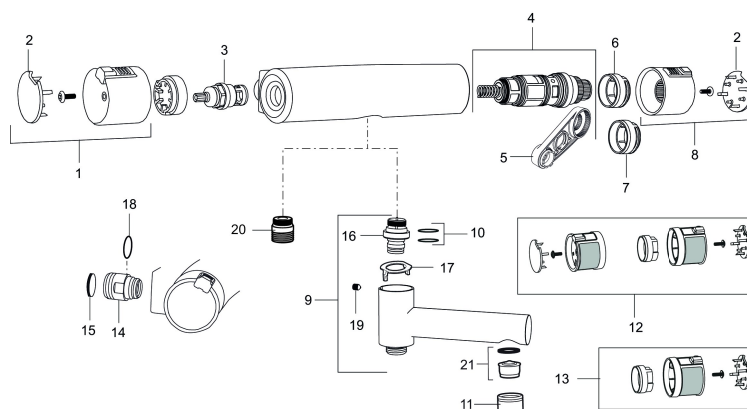

Artikel-nummer:
731150.0011

VVS: 722707124

Reservedelsliste

| NR. | ART.NO | VVS | BESKRIVELSE |
|-----|---------------|-----------|--|
| 1 | 409353.AA | 745148460 | Åben-lukkegreb, komplet, krom |
| 1 | 409353.0011AA | 745148461 | Åben-lukkegreb, komplet, krom/sort |
| 2 | 409358.AA | 745148480 | Dæksel, krom |
| 2 | 409358.0011AA | 745148481 | Dæksel, sort |
| 3 | 409354.AA | 745148396 | Keramisk topsstykke |
| 4 | 409355.AE | 745148450 | Reguleringsenhed, komplet med serviceværktøj |
| 5 | 891096.AE | 745148405 | Serviceværktøj |
| 6 | 409363.AE | 745148488 | Skoldningssikringsring, (standard) |
| 7 | 409364.AE | 745148489 | Skoldningssikringsring, (max 42°) |
| 8 | 409352.AA | 745148470 | Temperaturreb, komplet, krom |
| 8 | 409352.0011AA | 745148471 | Temperaturreb, komplet, krom/sort |
| 9 | 409356 | 728080504 | Kartud, krom |
| 10 | 209519.AE | 745137931 | O-ringe |
| 11 | 131415.AE | | Perlatorhylster M24 udv., 15 mm, krom |
| 12 | 409370.AA | | Ombygningskit, Care, sort/krom, butikspakket |
| 12 | 409370.0085AA | | Ombygningskit, Care, lime/sort, butikspakket |

| NR. | ART.NO | VVS | BESKRIVELSE |
|-----|---------------|-----|--|
| 12 | 409370.0095AE | | Ombygningskit, Care, rød/sort |
| 13 | 409440.AE | | Ombygningskit, med låst temp. stop, Care, krom |
| 14 | 409360.AA | | Omløber (150 c/c) |
| 14 | 409361.AE | | Omløber (160 c/c) |
| 15 | 409359.AA | | Filtersæt |
| 16 | 409366.AE | | Nippel M18x1 m. o-ring |
| 17 | 129154.AE | | Spærrering |
| 18 | 129131.AE | | O-ring (18,1 x 1,6), 2 stk. |
| 19 | 708655.AE | | Låseskrue |
| 20 | 409365.AE | | Udløbsnippel M18x1-G1/2 |
| 21 | 139783.AE | | Strålesamlerindsats, 20-24 l/min ved 3 bar |