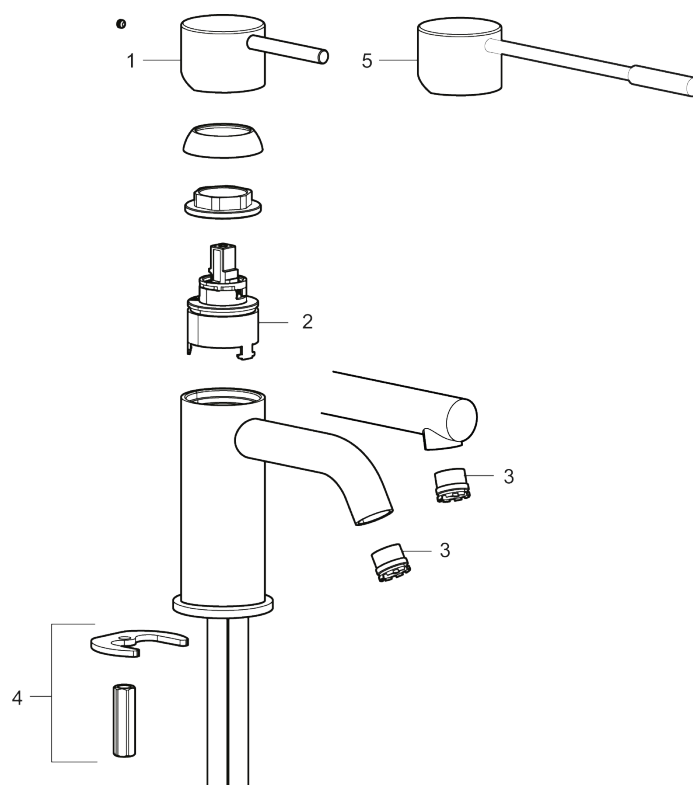

PRODUKTBESKRIVELSE

MORA INXX II soft, high

INXX II håndvaskarmatur findes i tre forskellige højder, hvor high er et højt armatur, der er tilpasset vaskefade. I en slidstærk, mathvid overflader og håndvaskarmaturets stilrene form højner INXX II soft badeværelsets standard og giver en følelse af kvalitet og elegance. Armaturet er testet og godkendt ud fra det gældende bygningsreglement og er energieffektivt, hvilket indebærer, at det giver et lavere vand- og energiforbrug uden at gå på kompromis med komforten. Bundventilen fås som tilbehør i samme overflader.

Om serien

INXX II er en elegant og tidløs serie i en palet af nøje udvalgte overflader. Kombinationen af høj kvalitet, stilfuldt design og vidunderlig komfort gør den til den ypperligste serie.

Artikel-nummer:

VVS: 701491210

273021.22CA

Reservedelsliste

NR.	ART.NO	VVS	BESKRIVELSE
1	409701.AE		Greb, komplet, krom
1	409701.12AE		Greb, komplet, matsort
1	409701.22AE		Greb, komplet, mathvid
1	409701.44AE		Greb, komplet, matgrå