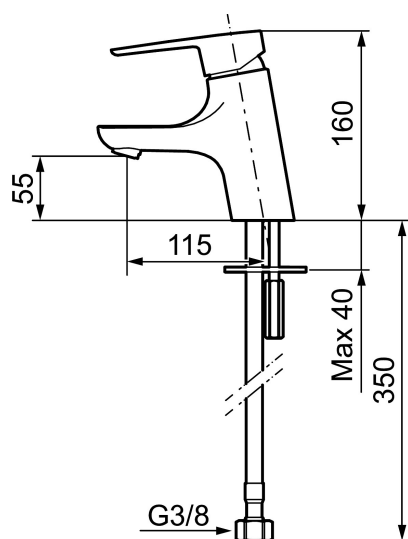

MORA CERA B5 servantbatteri

Mora Cera servantkran har tiltalende moderne design samtidig som det også er energieffektivt og brukervennlig for hele familien. Mora Cera skaper en luksuriøs følelse på badet, samtidig som du sparer miljøet!

De integrerte energisparefunksjonene i servantkranen påvirker ikke brukervennligheten.

Art.no.: 243001.CA NRF-nummer: 4290034 Flow 3 bar: 4,8 l/m
Utførende: Krom

- Mykstengende
- ESS (Energisparessystem)
- Vannmengdebegrenser og temperatursperre
- Mora Eco konstantvannmengde 5 l/min ved 2-6 bar
- Fleksible Soft PEX®-rør med 3/8" mutter
- Godkjent av svenske reumatikerforbundet