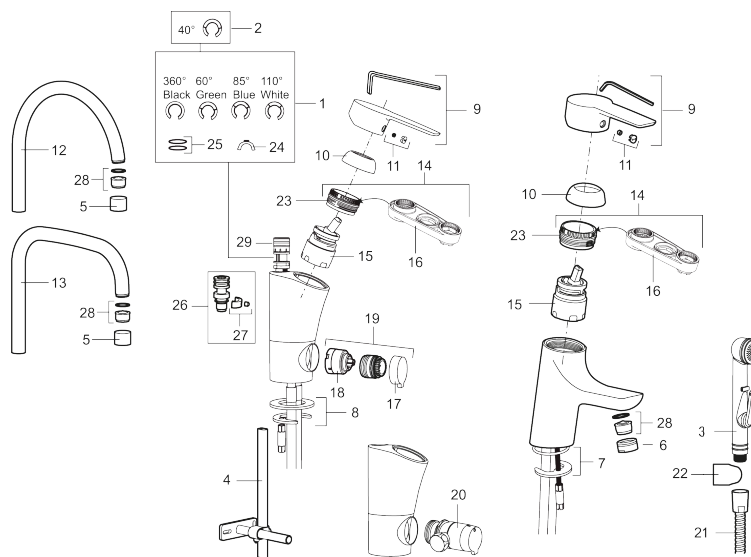

PRODUKTBSKRIVNING

MORA CERA B5 servantbatteri

Mora Cera servantkran har tiltalende moderne design samtidig som det også er energieffektivt og brukervennlig for hele familien. Mora Cera skaper en luksuriøs følelse på badet, samtidig som du sparer miljøet!

De integrerte energisparefunksjonene i servantkranen påvirker ikke brukervennligheten.

Art.no.: 243001.CA

NRF-nummer: 4290034

Reservedelsliste

NR.	ART. NO.	NRF-NUMMER	BESKRIVELSE
1	S600299		Pakningssett med sperreringer
2	209543.AE		Sperrering 40°
3	S600206	4305294	Selvstengende hånddusj, krom
4	S600308		Stabiliseringssats
5	131410.AE		Hylse for strålesamler, M22 innv
6	131413.AE		Hylse for strålesamler, M24 utv. 13 mm
7	S600160		Monteringstilbehør for servantbatteri
8	S600159		Monteringstilbehør for kjøkkenbatteri
9	409600.AE		Spak, komplett
10	409391.AE	4294122	Dekkhylse, krom
11	409392.AE	4294123	Merkeplugg og skrue
12	409395.AE	4294125	Utløpstut, K5-modell, krom
13	409396.AE	4294126	Utløpstut, K7-modell, krom
14	409393.AE	4294124	Innsatsmutter inkl serviceverktøy
15	S600273	4303851	Innsats kaldstart med serviceverktøy (grønn ring)