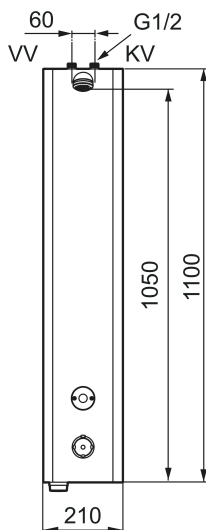

## MORA tronic dusjpanel WMS, med termostat, nettdrift

Art.no.: 720177 NRF-nummer: 4290397

Utførende: Nettdrift, inkl. 10 m skjøtekabel

- Dusjpanel med mulighet for trådløs oppkobling (som abonnent)
- Sikkerhetsbatteri
- Nettdrift (eksl. transformator). Inkl. AC-adapter og 10 m skjøtekabel
- Anslutning opp G1/2, inkludert kuleventil
- Inklusive magnetventil og filter
- Programmerbar startknapp. Stillbar spyletid 10-60 sek, fabrikkinnstilt på 30 sek.
- Tappetidbegrensning hindrer oversvømming, maks tid er 5 min.
- Dusjstrålen kan vinkles +/- 5°
- Mengderegulerer 9 l/min ved 3 bar
- Rustfritt utførende
- Avstengning via magnet (anvendes f. eks. ved rengjøring)
- Lavt strømforbruk - lang livslengde
- Kan gjennomspyles med hettvann for legionella sanering
- IP klasse sensor, IP67
- Med tilbakeslagsventiler etter standard EN 1717