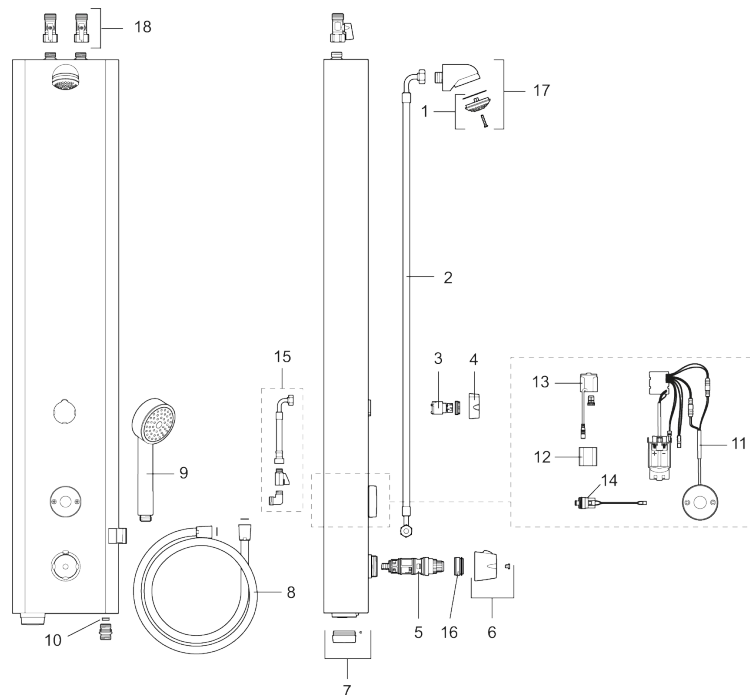

PRODUKTBESKRIVNING

MORA tronic dusjpanel WMS, med termostat, nettdrift

Art.no.: 720177

NRF-nummer: 4290397

Reservedelsliste

NR.	ART. NO.	NRF-NUMMER	BESKRIVELSE
1	729303.AE		Dusjsil
2	729512.AE		Anslutningslange, 70 cm
3	409417.AA		Keramisk innsats for dusjomkaster
4	729509.AE		Ratt for dusjomkaster
5	409419.AE		Reguleringsinnmat, komplett inkl. verktøy
6	S600222		Temperaturratt, komplett
7	729459.AE		Batterilokk, sort
8	139835.AE	4294433	Dusjslange, 1,75 m, krom
9	130361	4294103	Hånddusj
10	729514.AE		Mengderegulerer, konstantmengde 6 l/min ved 2–6 bar
10	729511.AE		Mengderegulerer, konstantmengde 9 l/min ved 2–6 bar
10	729515.AE		Mengderegulerer, konstantmengde 12 l/min ved 2–6 bar
11	729465.AE		Elektronikkenhet
12	S600135	4304795	Batteri 6V
13	S600132		AC adapter