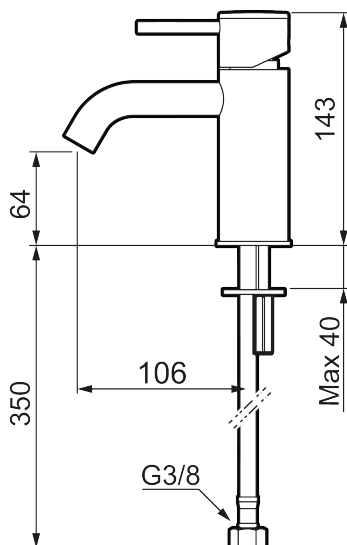

Unika egenskaper

MORA INXX II soft, small tvättställsblandare

INXX II tvättställsblandare finns i tre olika höjder där small är en låg blandare anpassad för mindre handfat. Med en tålig mattsvart nyans och tvättställsblandarens stilrena form, höjer INXX II soft badrummets komfort och ger en känsla av kvalitet och elegans. Blandaren är testad och godkänd utifrån de byggregler som finns och är energieffektiv, vilket innebär att den ger en lägre vatten- och energiförbrukning utan att ge avkall på komforten. Bottenventil finns som tillbehör i samma nyans.

Om serien

INXX II är en elegant och tidlös serie i en palett av noga utvalda nyanser. Kombinationen av hög kvalitet, sober design och skön komfort gör den till den ultimata serien.

Art.nr: 273001.12CA RSK: 8278253 Flöde 3 bar: 4,5 l/min
Utförande: Mattsvart

- Keramisk tätning
- Omställbar flödesbegränsning och temperaturspär
- Eco (energi- och vattenbesparande konstantflödesstrålsamlare, 5 l/min vid 2–6 bar)
- Flexibla anslutningsrör i metallomspunnen Soft PEX[®], lekande G3/8
- Hålmått Ø34-37 mm