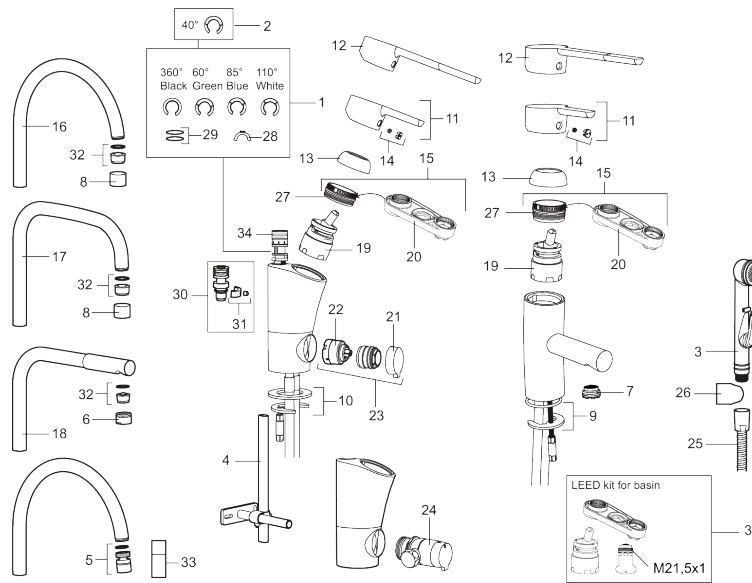

Art.nr: 732070 RSK: 8318387 Flöde 3 bar: 7,5 l/min

Utförande: Krom, ansl. slät ände Ø10 mm

Unika egenskaper

Skyddsmodul 

- BVB ID 54013
- ESS (energisparsystem)
- Mjukstängning med keramisk tätning
- Omställbar flödesbegränsning och temperaturspär
- Eco (energi- och vattenbesparande strålsamlare)
- Flexibla anslutningsrör i metallomspunnen Soft PEX®
- Svängbar pip 60°, 85°, 110° eller 360°
- Med diskmaskinsavstängning. Omställbar mellan KV och VV, inställd på KV
- Lead Free (blyfri)
- Hålmått Ø32-37 mm

Art.nr: 732070

RSK: 8318387

Reservdelslista

NR.	ART.NR	RSK	BESKRIVNING
1	S600299	8387254	Spärsegment och låsring
2	209543.AE	8346916	Spärsegment 40°
3	S600206	8233049	Självstängande handdusch, krom
4	S600308	8387263	Stabiliseringsstag
5	S600314	8280068	Strålsamlare M22 inv., ledbar, 7-9 l/min vid 3 bar
6	131415.AE	8281512	Hylsa M24 utv., 15 mm, krom
7	S600312	8280067	Strålsamlare M21,5 utv., 7-9 l/min vid 3 bar
7	409385.AE	8242292	Strålsamlare M21,5 utv., 5 l/min vid 2-6 bar
7	S600228		Strålsamlare M21,5 utv., 3 l/min vid 2-6 bar
8	131410.AE	8281509	Hylsa M22 inv.
9	S600160	8387096	Monteringssats, tvättställsblandare
10	S600159	8387097	Monteringssats, köksblandare
11	409389.AE	8344867	Spak, komplett
12	409390.AE	8344874	Care-spak, komplett, krom/svart