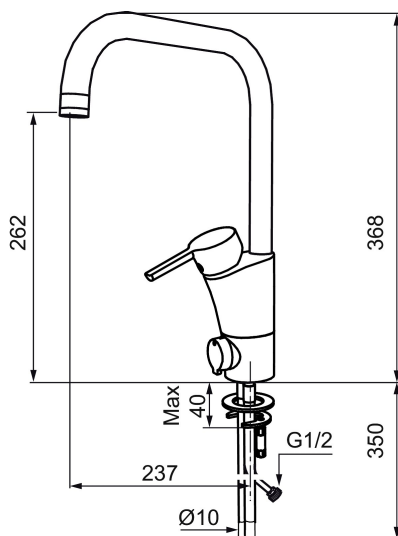

Art.nr: 732070 RSK: 8318387 Flöde 3 bar: 7,5 l/min

Utförande: Krom, ansl. slät ände Ø10 mm

Unika egenskaper

Skyddsmodul 

- BVB ID 54013
- ESS (energisparsystem)
- Mjukstängning med keramisk tätning
- Omställbar flödesbegränsning och temperaturspär
- Eco (energi- och vattenbesparande strålsamlare)
- Flexibla anslutningsrör i metallomspunnen Soft PEX®
- Svängbar pip 60°, 85°, 110° eller 360°
- Med diskmaskinsavstängning. Omställbar mellan KV och VV, inställd på KV
- Lead Free (blyfri)
- Hålmått Ø32-37 mm

Art.nr: 732070

RSK: 8318387

Reservdelslista

NR.	ART.NR	RSK	BESKRIVNING
1	S600299	8387254	Spärsegment och låsring
2	209543.AE	8346916	Spärsegment 40°
3	S600206	8233049	Självstängande handdusch, krom
4	S600308	8387263	Stabiliseringsstag
5	S600314	8280068	Strålsamlare M22 inv., ledbar, 7-9 l/min vid 3 bar
6	131415.AE	8281512	Hylsa M24 utv., 15 mm, krom
7	S600312	8280067	Strålsamlare M21,5 utv., 7-9 l/min vid 3 bar
7	409385.AE	8242292	Strålsamlare M21,5 utv., 5 l/min vid 2-6 bar
7	S600228		Strålsamlare M21,5 utv., 3 l/min vid 2-6 bar
8	131410.AE	8281509	Hylsa M22 inv.
9	S600160	8387096	Monteringssats, tvättställsblandare
10	S600159	8387097	Monteringssats, köksblandare
11	409389.AE	8344867	Spak, komplett
12	409390.AE	8344874	Care-spak, komplett, krom/svart