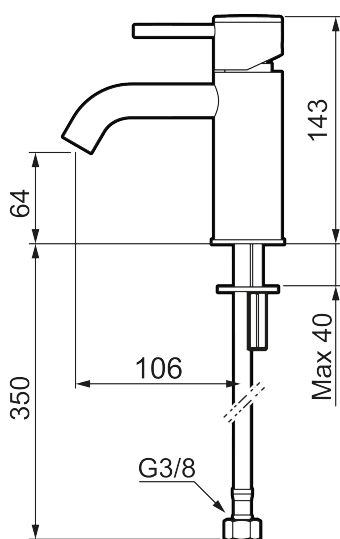

Unike funksjoner

Tilbakeslagssikring

MORA INXX II soft, small servantbatteri

INXX II servantkran finnes i tre ulike høyder der small er en lav kran som er tilpasset for mindre håndvask. Med den elegante holdbare nyansen børstet messing og servantkranens stilrene form, øker INXX II soft baderommets komfort og gir en følelse av kvalitet og eleganse. Blandebatteriet er testet og godkjent ut fra gjeldende byggeregler og det er energieffektivt, noe som innebærer at man får et lavere vann- og energiforbruk uten å gi avkall på komforten. Bunnventil finnes som tilbehør i samme nyanse.

Om serien

INXX II er en elegant og tidløs serie i en palett av nøyte utvalgte nyanser. Kombinasjonen av høy kvalitet, stilren design og herlig komfort gjør den til den ultimate serien.

| | | |
|---------------------------------------|--------------------|------------------------|
| Art.no.: | NRF-nummer: | Flow 3 bar: 4,5 |
| 273001.62CA | 4290447 | l/m |
| Utførende: Børstet messing PVD | | |

- Vannmengdebegrenser og temperatursperre
- Fleksible Soft PEX®-rør med 3/8" mutter