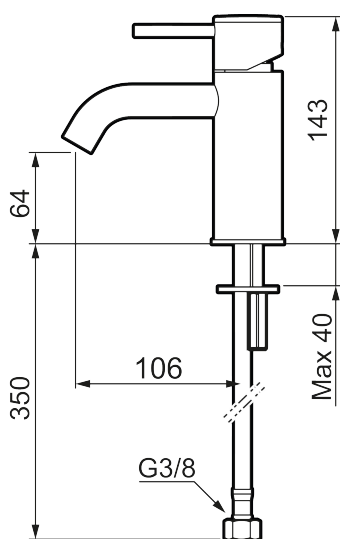

Unika egenskaper

Skyddsmodul 

INXX II soft, small tvättställsblandare

INXX II tvättställsblandare finns i tre olika höjder där small är en låg blandare anpassad för mindre handfat. Med en tålig mattgrå nyans och tvättställsblandarens stilrena form, höjer INXX II soft badrummets komfort och ger en känsla av kvalitet och elegans. Blandaren är testad och godkänd utifrån de byggregler som finns och är energieffektiv, vilket innebär att den ger en lägre vatten- och energiförbrukning utan att ge avkall på komforten. Bottenventil finns som tillbehör i samma nyans.

Om serien

INXX II är en elegant och tidlös serie i en palett av noga utvalda nyanser. Kombinationen av hög kvalitet, sober design och skön komfort gör den till den ultimata serien.

Art.nr: 273001.44CA RSK: 8278255 Flöde 3 bar: 4,5 l/min
Utförande: Mattgrå

- Keramisk tätning
- Omställbar flödesbegränsning och temperaturspär
- Flexibla anslutningsrör i metallomspunnen Soft PEX[®], lekande G3/8
- Hålmått Ø34-37 mm