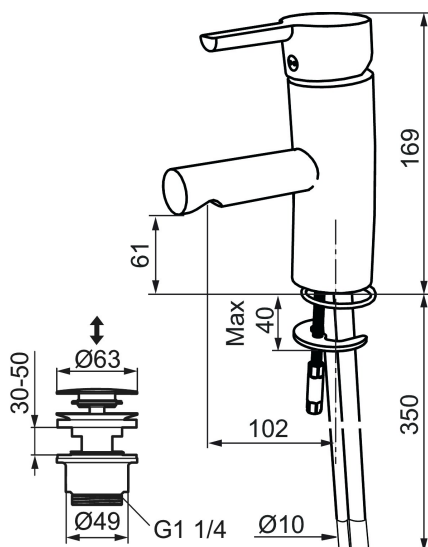

Etgrebsarmatur, Mora MMIX B5

Mora MMIX kombinerer et formsmukt og ergonomisk design med et energieffektivt indre. Designet er præget af en kærtegnende bølgende geometri og formidler en tidløs og sammenhængende stil gennem hele serien. Vores unikke miljøkoncept EcoSafe™ ligger til grund for udviklingsarbejdet og bidrager til et lavt energiforbrug og langsigtede miljöhensyn.

Artikel-nummer: 733070.CA **VVS:** 701995304 **Flow 3 bar:** 4,7 l/m

Beskrivelse: Krom, konstant flow ved 2-6 bar

Unikke egenskaber

Tilbageløbssikring 

- Til håndvask.
- Bundventil med klikfunktion.
- 102 mm fremspring.
- ESS (Energy Saving System)
- Soft Closing og keramisk kartusche.
- Indbygget temperatur- og flowbegrænsner.
- Flexible tilslutningsslanger.
- Godkendt af Svenska Reumatikerförbundet.
- Lead Free (blyfri).
- Hulmål Ø33,5-37 mm.
- **5 års trykgaranti.**