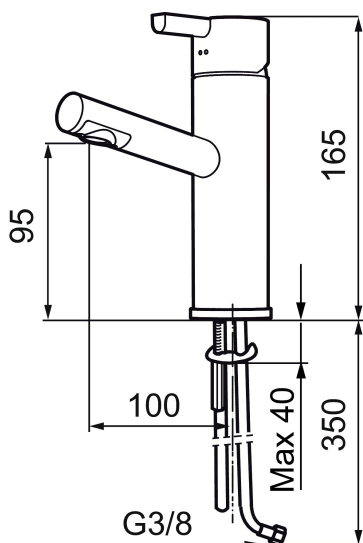

Artikel-nummer: 707150.0065 Flow 3 bar: 7,8 l/m

Beskrivelse: Krom/guld

### Tilbageløbssikring

- Til håndvask.
- 100 mm fremspring.
- ESS (Energy Saving System).
- Keramisk tætning.
- Indbygget temperatur- og flowbegrænser.
- Med flexible tilslutningsslanger.
- Hulmål Ø32-37 mm (Ø32-35 mm anbefales).