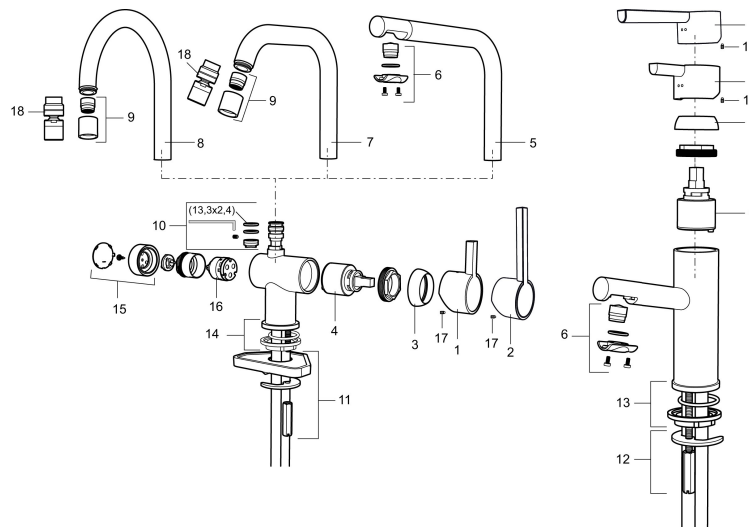

### Tilbageløbssikring

- Til håndvask.
- 100 mm fremspring.
- ESS (Energy Saving System).
- Keramisk tætning.
- Indbygget temperatur- og flowbegrænser.
- Med flexible tilslutningsslanger.
- Hulmål Ø32-37 mm (Ø32-35 mm anbefales).

# Etgrebsarmatur, Mora Rexx B5

Mora Rexx er essensen af skandinavisk design og funktionalitet. Serien er minimalistisk og med fokus på enkelhed. Præcisionen er dens innovation. Når tradition og håndværk mødes med moderne produktionsmetoder og inspirerende formgivning, bliver resultatet Mora Rexx. Her i form af et smukt håndvaskbatteri med smart funktionalitet og bundventil.

## Reservedelsliste

NR.	ART.NO	VVS	BESKRIVELSE
	209560.AC		Gummiring t Soft-PEX® rør 3/8", 10-pak
1	209500.AE	745148804	Greb, krom
1	209500.0011AE	745148805	Greb, krom/sort
2	409337	745148539	Handicapvenligt greb, L=95, krom
3	209501.AE	745144009	Dækkappe, krom
4	209493.AE		Keramisk enhed, ESS
4	708301.AE	745145002	Keramisk enhed
5	209506.AE	745148674	L-tud, krom
5	209506.0011AE	745148675	L-tud, krom/sort
6	209502.AE	745136704	Perlator til L-tud, krom
6	209502.0011AE	745136703	Perlator til L-tud, krom/sort
7	209508.AE	728007653	J-tud, krom
8	209507.AE	728007651	C-tud, krom
9	209503.AE	745136714	Perlator, krom

NR.	ART.NO	VVS	BESKRIVELSE
10	209520.AE	745137930	Pakningssæt
11	708779.AE	745148366	Bespændingssæt. Til køkken
12	209518.AE	745148620	Monteringssæt til håndvaskarmatur
13	209562.AE		Styrering, håndvaskarmatur
14	209563.AE		Styrering, køkken
15	209505.AE		
16	209504.AE		
17	459013		Låseskrue M4x5
18	409480.AE		Perlator med kugleled M18 indiv., 7–9 l/min ved 3 bar