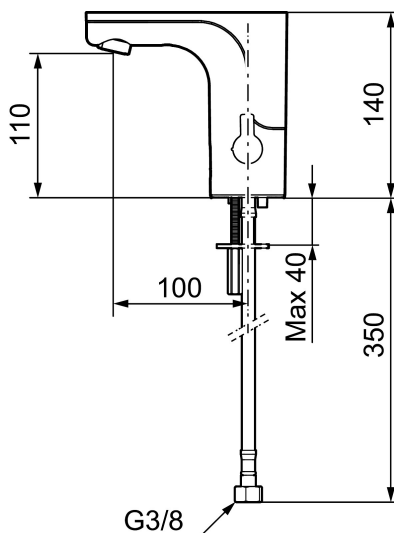

## Mora MMIX Tronic pesuallashana

MMIX Tronic on uusi sensoriohjattu hana, jonka muotoilu sopii moderneihin kylpyhuoneisiin.

Kosketuksettomat hanat kehitettiin alun perin julkisiin tiloihin, mutta ovat nyt löytäneet tiensä yhä useampiin moderneihin koteihin.

Tunnistin avaa hanan automaattisesti, kun asetat kätesi hanan alle ja sulkee sen, kun otat kätesi pois. Hygieenistä, energiatehokasta ja lapsellisen helppoa.

**Tuote-nro:** 720080 **LVI:** 6160656 **Flow 3 bar:** 5,0 l/m