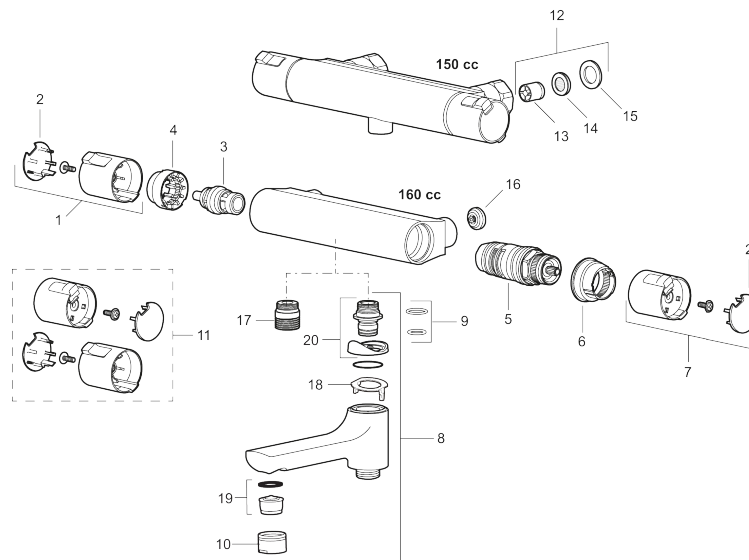

Art.nr: 241520 RSK: 8344184

Utförande: Krom, 160 c/c

Består av:

Mora Cera duschblandare (art.nr. 241050):

- Säkerhetsspärr 38° och 42°
- Eco-stopp
- Återströmningsskydd enligt EU-standard SS-EN 1717
- Extra greppvänliga vred, godkänd av reumatikerförbundet

Mora Cera Shower System (art.nr. 130005):

- Omkastare med keramisk tätning
- Metallomspunnen slang 1750 mm, PVC- och BPA-fri innerslang
- Med antikalksystemet "Easy-Clean"
- Duschröret kan kapas vid behov
- Justerbart väggfäste
- Omkastaren kan monteras med vredet framåt eller åt sidan
- Valbar anslutning med/utan luftinblandning
- Luftinblandning ger komfortflöde vid 6 l/min, maxflöde 10 l/min

Mora Cera tvätt m push down-ventil (art.nr. 243070.CA):

- ESS (energisparsystem)
- Mjukstängning med keramisk tätning
- Omställbar flödesbegränsning och temperaturspär
- Eco (energi- och vattenbesparande konstantflödesstrålsamlare, 5 l/min vid 2–6 bar)
- Flexibla anslutningsrör i metallomspunnen Soft PEX®
- Godkänd av reumatikerförbundet

Art.nr: 241520

RSK: 8344184

Reservdelslista

NR.	ART.NR	RSK	BESKRIVNING
1	409653.AA	8345188	Mängdvred, komplett, krom, butiksförpackad
2	409658.AA	8345190	Täcklock, krom, butiksförpackad
3	409354.AA	8345137	Keramiskt överstycke, butiksförpackad
4	708079.AE		Eco, stoppring, avstängning
5	708764.AE	8345114	Termostatsinsats
6	209556.AE	8345184	Stoppring, temperatur
7	409654.AA	8345189	Temperaturvred, komplett, krom, butiksförpackad
8	409656	8344876	Utloppspip för ombyggnad av duschblandare
9	209519.AE	8938340	O-ringar
10	131415.AE	8281512	Hylsa M24 utv., 15 mm, krom
11	409650.AA	8345187	Mängd- och temperaturvred, komplett, krom, butiksförpackad
12	708338.AE		Backventil (2 st), 150 c/c
13	139465.AE	8186872	Patronbackventil, 150 c/c
14	708080.AE		Silhållare, 150 c/c
15	709339.AE	8938274	Packning 24/15x2, 2-pack
16	129380.AE	8345651	Backventil (2 st), 160 c/c