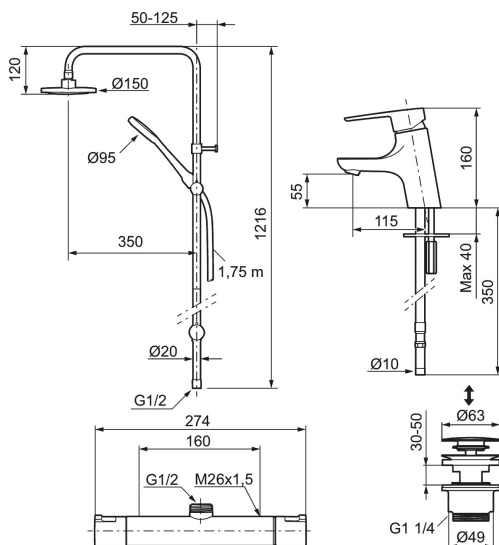

MORA CERA bathroom concept

Mora Cera dusch finns i flera varianter och är en del i en produktserie för att skapa ett enhetligt intryck och känsla i ditt hem. Välj bland takdusch-, handduschset eller ett helt badrumspaket. Hela Mora Cera-serien är utvecklad för att vara ett miljö och energisäkert val för hela familjen.

Art.nr: 241520 RSK: 8344184

Utförande: Krom, 160 c/c

Består av:

Mora Cera duschblandare (art.nr. 241050):

- Säkerhetsspärr 38° och 42°
- Eco-stopp
- Återströmningsskydd enligt EU-standard SS-EN 1717
- Extra greppvänliga vred, godkänd av reumatikerförbundet

Mora Cera Shower System (art.nr. 130005):

- Omkastare med keramisk tätning
- Metallomspunnen slang 1750 mm, PVC- och BPA-fri innerslang
- Med antikalksystemet "Easy-Clean"
- Duschröret kan kapas vid behov
- Justerbart väggfäste
- Omkastaren kan monteras med vredet framåt eller åt sidan
- Valbar anslutning med/utan luftinblandning
- Luftinblandning ger komfortflöde vid 6 l/min, maxflöde 10 l/min

Mora Cera tvätt m push down-ventil (art.nr. 243070.CA):

- ESS (energisparsystem)
- Mjukstängning med keramisk tätning
- Omställbar flödesbegränsning och temperaturspär
- Eco (energi- och vattenbesparande konstantflödesstrålsamlare, 5 l/min vid 2–6 bar)
- Flexibla anslutningsrör i metallomspunnen Soft PEX®
- Godkänd av reumatikerförbundet