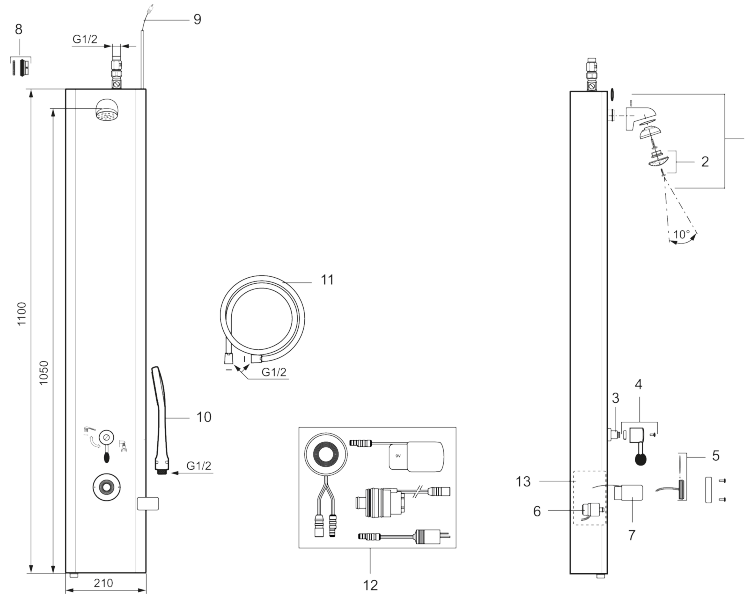

## Trykknapp 9V

Art.no.: 729436.AE

- For MORA tronic dusjpaneler, produsert før 2019

Unike funksjoner

PRODUKTBESKRIVNING

Trykknapp 9V

Art.no.: 729436.AE

Reservedelsliste

NR.	ART. NO.	NRF-NUMMER	BESKRIVELSE
1	729247.AE		Dusjhode, komplett
2	729303.AE		Dusjsil
3	729241.AE		Omkaster innvendige deler
4	729122.AE		Spak, komplett
5	729436.AE		Trykknapp 9V
6	729431.AE		Magnetventil 9V
7	S600134		Batterisats
8	129380.AE	4296504	Tilbakeslagsventil (2 stk), 160 c/c
9	729292.AE	4294843	A/C-kabel
10	130370	4294177	Hånddusj
11	139835.AE	4294433	Dusjslange, 1,75 m, krom
12	729438.AE		Reservedelskit
13	729279.AE		Ei-boks, komplett for batteridrift