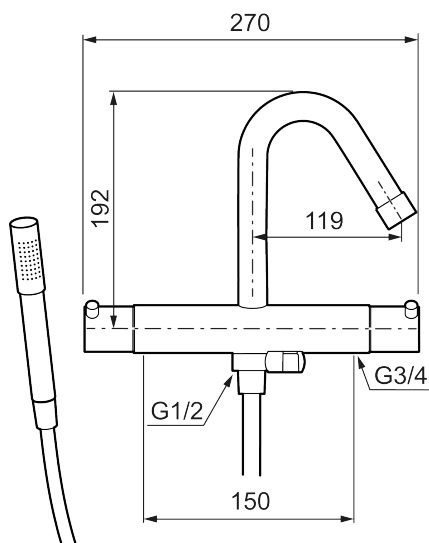

Unika egenskaper

MORA IZZY badkarsblandare

Mora Izzy förmedlar harmoni och elegans. Pipens formsköna linjer ger Mora Izzy sitt karaktäristiska utseende. Izzy Regular har en kromad yta som passar i alla miljöer.

Art.nr: 705100.66 RSK: 8362077

Utförande: Rå mässing, 150 c/c

Izzy Raw har en yta av obehandlad mässing som gör att den kommer att åldras och patineras vackert med tiden.

- Med handdusch, upphängare och svart metallomspunnen slang 1750 mm, PVC- och BPA-fri innerslang
- Kompenserar temperatur- och tryckvariationer
- Med reversibelt överstycke
- Säkerhetspärr 38°
- Eco-stopp
- Fast pip
- Piputsprång med väggbicka 205 mm
- Ansl. inv. G3/4
- Återströmningsskydd enligt EU-standard SS-EN 1717