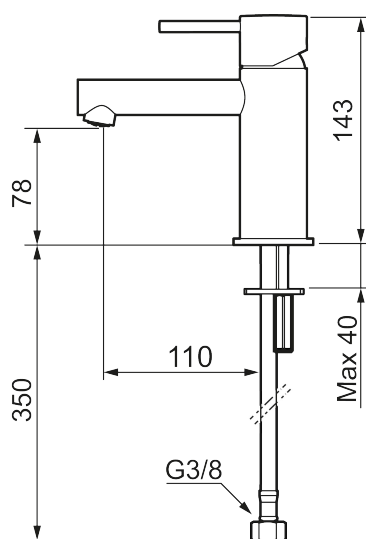

MORA INXX II sharp, small

INXX II håndvaskarmatur findes i tre forskellige højder, hvor small er et lavt armatur, der er tilpasset mindre håndvaske. I en slidstærk, matsort overflader og håndvaskarmaturets lige profil med lang tud og skrå studs – er INXX II sharp både smukt og behageligt i brug. Armaturet er testet og godkendt ud fra det gældende bygningsreglement og er energieffektivt, hvilket indebærer, at det giver et lavere vand- og energiforbrug uden at gå på kompromis med komforten. Bundventilen fås som tilbehør i samme overflader.

273003.12CA

VVS:

701495411

Flow 3 bar: 4,5

l/m

Beskrivelse: Matsort

Unikke egenskaber

Tilbageløbssikring

- Til håndvask.
- 110 mm fremspring.
- Keramisk tætning.
- Indbygget temperatur- og flowbegrænser.
- Flexible tilslutningsslanger.
- Hulmål Ø34-37 mm.

PRODUKTBESKRIVELSE

MORA INXX II sharp, small

INXX II håndvaskarmatur findes i tre forskellige højder, hvor small er et lavt armatur, der er tilpasset mindre håndvaske. I en slidstærk, matsort overflader og håndvaskarmaturets lige profil med lang tud og skrå studs – er INXX II sharp både smukt og behageligt i brug. Armaturet er testet og godkendt ud fra det gældende bygningsreglement og er energieffektivt, hvilket indebærer, at det giver et lavere vand- og energiforbrug uden at gå på kompromis med komforten. Bundventilen fås som tilbehør i samme overflader.