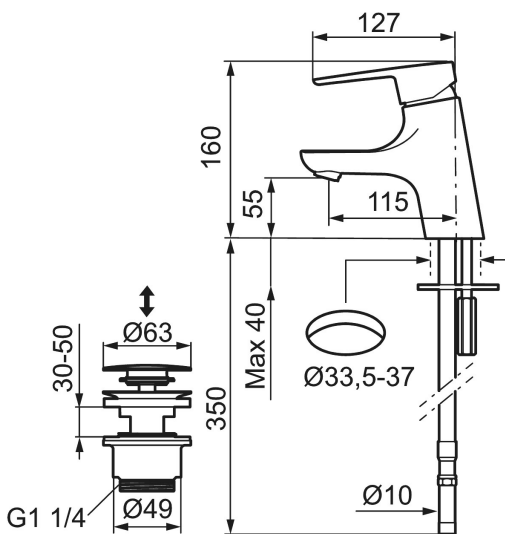

Art.nr: 243070.CA RSK: 8344542 Flöde 3 bar: 4,8 l/min

Utförande: Krom, ansl. slät ände Ø10 mm

Unika egenskaper

Skyddsmodul **AA**

- Med push-down ventil
- ESS (energisparsystem)
- Mjukstängning med keramisk tätning
- Omställbar flödesbegränsning och temperaturspär
- Eco (energi- och vattenbesparande konstantflödesstrålsamlare, 5 l/min vid 2–6 bar)
- Flexibla anslutningsrör i metallomspunnen Soft PEX®
- Godkänd av reumatikerförbundet
- Hålmått Ø33,5-37 mm

De integrerade sparfunktionerna i kranen påverkar inte användarkomforten - det som du kommer att märka är att vatten och energikostnaderna minskar!

Art.nr: 243070.CA

RSK: 8344542

Reservdelslista

NR.	ART.NR	RSK	BESKRIVNING
1	S600299	8387254	Spärsegment och låsring
2	209543.AE	8346916	Spärsegment 40°
3	S600206	8233049	Självstängande handdusch, krom
4	S600308	8387263	Stabiliseringsstag
5	131410.AE	8281509	Hylsa M22 inv.
6	131413.AE	8281511	Hylsa M24 utv., 13 mm
7	S600160	8387096	Monteringssats, tvättställsblandare
8	S600159	8387097	Monteringssats, köksblandare
9	409600.AE	8345186	Spak, komplett
10	409391.AE	8344865	Täckhylsa
11	409392.AE	8344866	Färgmarkering och fästskruv
12	409395.AE	8326732	Utloppspip K5, komplett
13	409396.AE	8326733	Utloppspip K7, komplett
14	409393.AE	8345179	Fästnippel för insats, inkl serviceverktyg