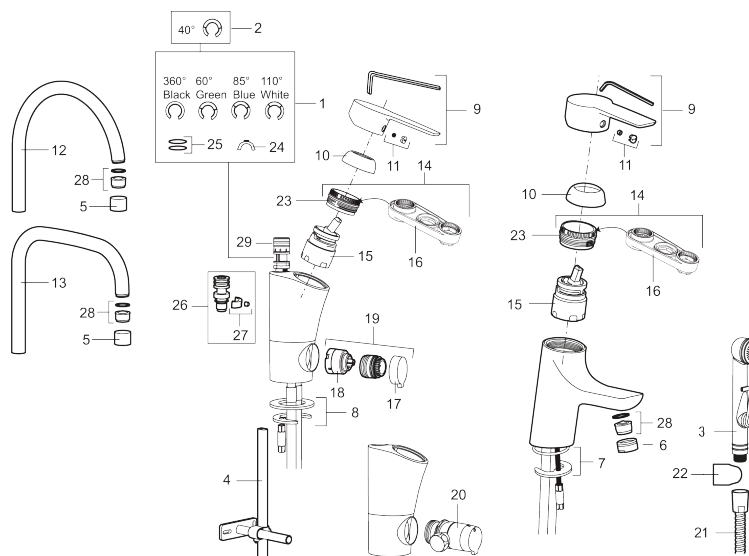

Art.nr: 243070.CA RSK: 8344542 Flöde 3 bar: 4,8 l/min

Utförande: Krom, ansl. slät ände Ø10 mm

Unika egenskaper

Skyddsmodul **AA**

- Med push-down ventil
- ESS (energisparsystem)
- Mjukstängning med keramisk tätning
- Omställbar flödesbegränsning och temperaturspär
- Eco (energi- och vattenbesparande konstantflödesstrålsamlare, 5 l/min vid 2–6 bar)
- Flexibla anslutningsrör i metallomspunnen Soft PEX®
- Godkänd av reumatikerförbundet
- Hålmått Ø33,5-37 mm

PRODUKTBESKRIVNING

CERA B5 tvättställsblandare

Mora Cera är en tvättställsblandare med tilltalande modern design som samtidigt är energieffektiv och användarvänlig för hela familjen. Mora Cera skapar en lyxig känsla i ditt badrum, samtidigt som du sparar på både miljön och energikostnader.

De integrerade sparfunktionerna i kranen påverkar inte användarkomforten - det som du kommer att märka är att vatten och energikostnaderna minskar!

Art.nr: 243070.CA

RSK: 8344542

Reservdelslista

NR.	ART.NR	RSK	BESKRIVNING
1	S600299	8387254	Spärsegment och låsring
2	209543.AE	8346916	Spärsegment 40°
3	S600206	8233049	Självstängande handdusch, krom
4	S600308	8387263	Stabiliseringsstag
5	131410.AE	8281509	Hylsa M22 inv.
6	131413.AE	8281511	Hylsa M24 utv., 13 mm
7	S600160	8387096	Monteringssats, tvättställsblandare
8	S600159	8387097	Monteringssats, köksblandare
9	409600.AE	8345186	Spak, komplett
10	409391.AE	8344865	Täckhylsa
11	409392.AE	8344866	Färgmarkering och fästskruv
12	409395.AE	8326732	Utloppspip K5, komplett
13	409396.AE	8326733	Utloppspip K7, komplett
14	409393.AE	8345179	Fästnippel för insats, inkl serviceverktyg