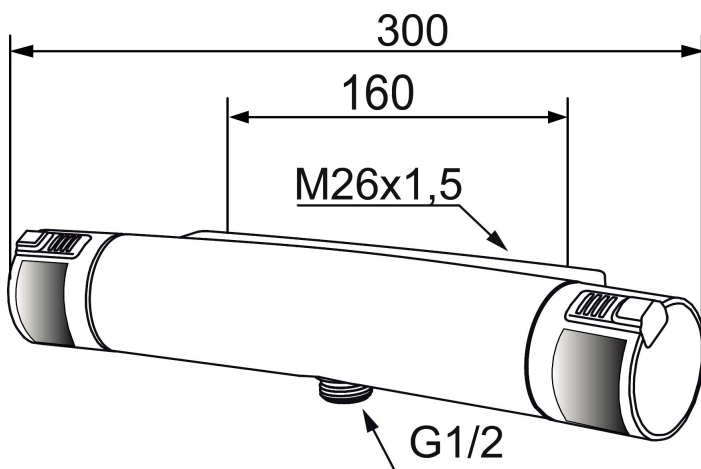

MORA MMIX T5 care duschblandare

Ergonomisk termostatblandare med extra greppvänliga rattar och förhöjd tryckknapp som går manövrera med handflatan. Limegröna TPE inlägg som ger extra kontrast för synskadade samt en mjukare känsla. Blandaren är blyfri.

Art.nr: 731002.0085 RSK: 8344105

Utförande: Krom/lime, utlopp ned

Unika egenskaper

Skyddsmodul 

- Duschanslutning ned
- Tryckbalanserad termostatinsats
- Säkerhetsspärr 38° och 42°
- Eco-stopp
- Utsprång med väggbricka 70 mm
- Lead Free (blyfri)
- Återströmningsskydd enligt EU-standard SS-EN 1717
- Extra greppvänliga vred, godkänd av reumatikerförbundet