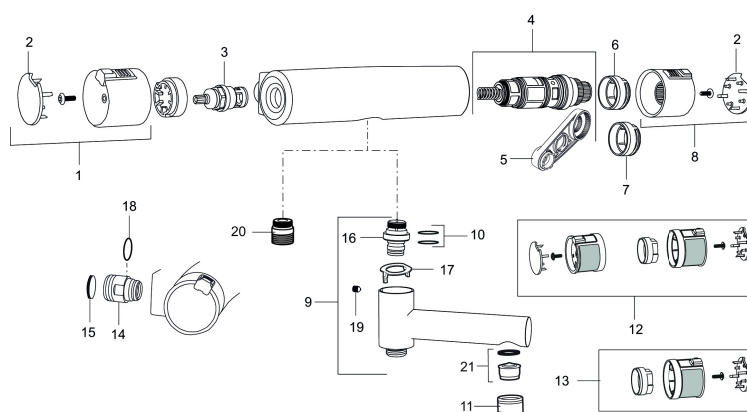

PRODUKTBESKRIVNING

MORA MMIX T5 care duschblandare

Ergonomisk termostatblandare med extra greppvänliga rattar och förhöjd tryckknapp som går manövrera med handflatan. Limegröna TPE inlägg som ger extra kontrast för synskadade samt en mjukare känsla. Blandaren är blyfri.

Art.nr: 731002.0085

RSK: 8344105

Reservdelstlista

NR.	ART.NR	RSK	BESKRIVNING
1	409353.AA	8345088	Mängdvred, komplett, krom, butiksförpackad
1	409353.0011AA	8345087	Mängdvred, komplett, krom/svart, butiksförpackad
2	409358.AA	8345089	Täcklock, krom, butiksförpackad
2	409358.0011AA	8345090	Täcklock, svart, butiksförpackad
3	409354.AA	8345137	Keramiskt överstycke, butiksförpackad
4	409355.AE	8345136	Reglerpaket, komplett med serviceverktyg
5	891096.AE	8345921	Serviceverktyg
6	409363.AE	8346505	Skållningsskyddsring, (standard)
7	409364.AE	8346506	Skållningsskyddsring, (Max 42°)
8	409352.AA	8345086	Temperaturvred, komplett, krom, butiksförpackad
8	409352.0011AA	8345085	Temperaturvred, komplett, krom/svart, butiksförpackad
9	409356	8344853	Utloppspip för ombyggnad av duschblandare
10	209519.AE	8938340	O-ringar
11	131415.AE	8281512	Hylsa M24 utv., 15 mm, krom
12	409370.AA	8345139	Ombyggnadskit, Care, svart/krom, butiksförpackad
12	409370.0085AA	8345162	Ombyggnadskit, Care, lime/svart, butiksförpackad
12	409370.0095AE	8345210	Ombyggnadskit, Care, röd/svart
13	409440.AE	8345211	Ombyggnadskit med fast temp. stop, Care, krom