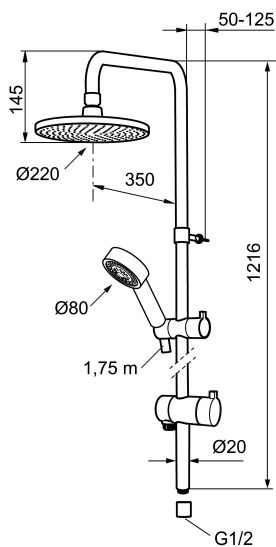

Art.no.: 130014 NRF-nummer: 4294157

Utførende: Krom

- Dusjokaster med keramisk tetning
- Metallslange 1,75 m, PVC/BPA-fri innerslange
- Med antikalksystem "Easy Clean"
- Dusjrøret kan kappes ved behov
- Mora Eco hånddusj 9 l/min og takdusj 12 l/min

Art.no.: 130014

NRF-nummer: 4294157

Reservedelsliste

NR.	ART. NO.	NRF-NUMMER	BESKRIVELSE
1	131192	4294569	Dusjkopp 220 mm, krom
2	130356	4294101	Hånddusj, krom
3	209534	4294076	Hånddusj, krom
3	209534.75	4294078	Hånddusj, rustfritt utseende
4	130357.AA	4294105	Hånddusjholder/glider, krom
4	130357.0011AE	4294106	Hånddusjholder/glider, krom/sort
5	139835.AE	4294433	Dusjslange, 1,75 m, krom
6	409430.AE		Dusjomkaster (uten ratt)
7	409417.AA		Keramisk innsats for dusjomkaster
8	639173.AE		O-ring, (15,1 x 1,6) 2 stk
9	139906.AE		Dusjrørklammer 20 mm
10	209549.AE		Anslutningsrør komplett
11	209548.AE		Nedre veggør
12	209550.AE		Øvre veggør / takør

NR.	ART. NO.	NRF-NUMMER	BESKRIVELSE
13	409425.AE		Reservedelspose for Mora Shower System
14	209291.AE		Overgang G1/2 - M18x1
15	139812.AE		Låseskrue M5x20
16	309246.AE		O-ring (13,1 x 1,6) 2 stk
17	609029.AE		O-ring (16,1 x 1,6) 2 stk
18	409520.AE		Omkasterratt
19	409590.AE	4290641	Dusjrørsklammer, krom
20	209648.AE		Nedre veggør, krom
21	209650.AE		Øvre veggør / takør