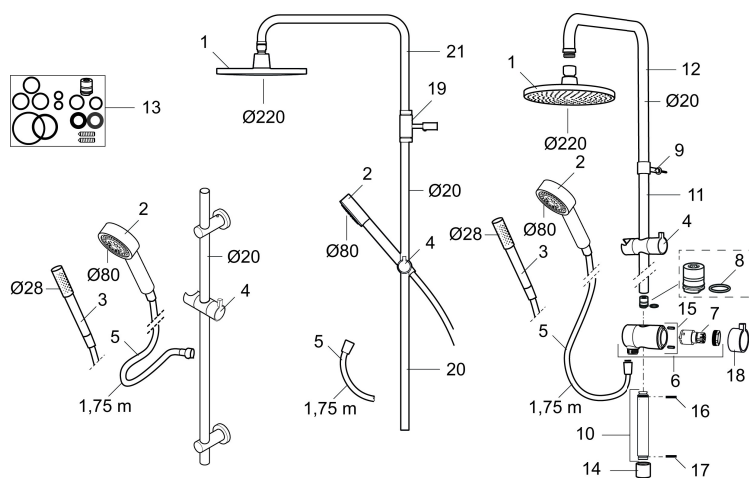

Art.no.: 130014 NRF-nummer: 4294157

Utførende: Krom

- Dusjokaster med keramisk tetning
- Metallslange 1,75 m, PVC/BPA-fri innerslange
- Med antikalksystem "Easy Clean"
- Dusjrøret kan kappes ved behov
- Mora Eco hånddusj 9 l/min og takdusj 12 l/min

PRODUKTBEKRIVNING

MORA REXX S5 shower system

Mora REXX er essensen av skandinavisk design og funksjonalitet. Serien er minimalistisk og har fokus på enkelhet. Innovasjonen ligger i presisjonen. Når tradisjon og håndverk kombineres med moderne produksjonsmetoder og inspirerende formgivning, blir resultatet Mora REXX. Her i form av en sjenerøs dusj med bred taksil og smidig hånddusj, begge med antikalksystem.

Art.no.: 130014

NRF-nummer: 4294157

Reservedelsliste

NR.	ART. NO.	NRF-NUMMER	BESKRIVELSE
1	131192	4294569	Dusjkopp 220 mm, krom
2	130356	4294101	Hånddusj, krom
3	209534	4294076	Hånddusj, krom
3	209534.75	4294078	Hånddusj, rustfritt utseende
4	130357.AA	4294105	Hånddusjholder/glider, krom
4	130357.0011AE	4294106	Hånddusjholder/glider, krom/sort
5	139835.AE	4294433	Dusjslange, 1,75 m, krom
6	409430.AE		Dusjomkaster (uten ratt)
7	409417.AA		Keramisk innsats for dusjomkaster
8	639173.AE		O-ring, (15,1 x 1,6) 2 stk
9	139906.AE		Dusjrørklammer 20 mm
10	209549.AE		Anslutningsrør komplett
11	209548.AE		Nedre veggør
12	209550.AE		Øvre veggør / takør

NR.	ART. NO.	NRF-NUMMER	BESKRIVELSE
13	409425.AE		Reservedelspose for Mora Shower System
14	209291.AE		Overgang G1/2 - M18x1
15	139812.AE		Låseskrue M5x20
16	309246.AE		O-ring (13,1 x 1,6) 2 stk
17	609029.AE		O-ring (16,1 x 1,6) 2 stk
18	409520.AE		Omkasterratt
19	409590.AE	4290641	Dusjrørsklammer, krom
20	209648.AE		Nedre veggør, krom
21	209650.AE		Øvre veggør / takør