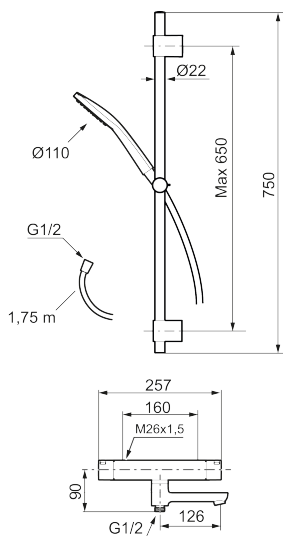

LYNX bath & shower kit

Med LYNX bad- och duschkit kan du enkelt skapa en fulländad badrumsupplevelse med förstklassig stil. Finns i krom eller mattsvart och erbjuder enastående estetik och vattenteknik.

Art.nr: 341700 RSK: 8283457 Flöde 3 bar: 22,9 l/min

Utförande: Krom, 160 c/c

Består av:

MORA LYNX badkarsblandare:

- Utloppspip med inbyggd omkastare
- Tryckbalanserad termostatsats
- Med reversibelt överstycke
- Säkerhetsspärr 38°
- Eco-stopp
- Lead Free (blyfri)
- Återströmningsskydd enligt EU-standard SS-EN 1717

MORA LYNX duschanordning (art.nr. 341300)

- Metallomspunnen slang 1750 mm, PVC- och BPA-fri innerslang
- Med variabelt c/c-mått för befintliga skruvhål
- Med antikalksystemet "Easy-Clean"