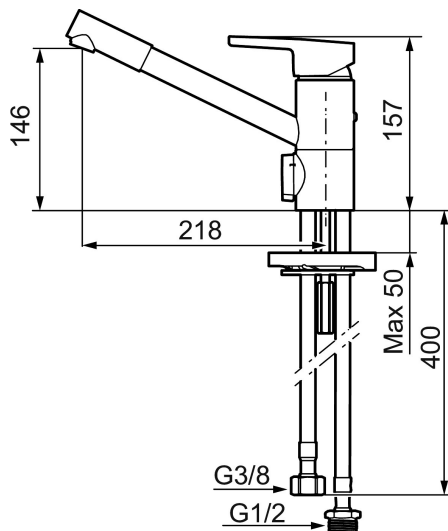

MORA MMIX K2 Spültisch-Einhebelmischer

Die Armaturenserie Mora MMIX verbindet attraktives skandinavisches Design mit anspruchsvollster Mora-Technologie.

Ihr Leistungsspektrum ist einzigartig: Sie spart Wasser und Energie, verhindert die Entstehung von Druckstößen im Trinkwassernetz und bietet aufgrund ihrer besonderen Kartuschen-Technologie eine besondere Leichtgängigkeit und eine lange Lebensdauer.

: 732251 Flow 3 bar: 9,8 l/m

Ausführung: Chrom, Neue Artikel-Nr. siehe: 332251

Schutzmodul

- Mit Geräteanschlussventil (Umstellung warm/kalt möglich)
- ESS (Energie-Spar-System)
- Mit Soft Closing zur Vermeidung von Druckstößen
- Einstellbare Mengen- und Temperaturbegrenzung
- Eco (Energie- und Wasserstrahlregler)
- Flexible Anschlussschläuche Soft-PEX®
- Drehbarer und schwenkbarer Auslauf, Schwenkbegrenzung 110°
- Lead Free (Bleifrei gem. Trinkwasserverordnung)
- Lochdurchmesser Ø34-37 mm