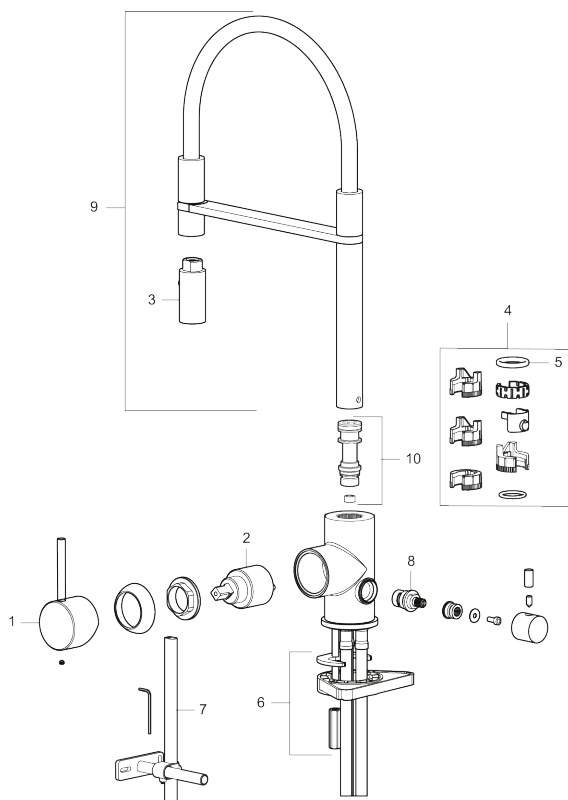

PRODUKTBESKRIVNING

MORA INXX II Miniprofi

Med en holdbar mattgrå nyanse og moderne uttrykk er INXX II miniprofi en iøynefallende høy kran som passer perfekt i et åpent kjøkkenmiljø. Blandebatteriet er testet og godkjent ut fra gjeldende byggeregler og det er energieffektivt, noe som innebærer at man får et lavere vann- og energiforbruk uten å gi avkall på komforten.

Om serien

INXX II er en elegant og tidløs serie i en palett av nøye utvalgte nyanser. Kombinasjonen av høy kvalitet, stilren design og herlig komfort gjør den til den ultimate serien.

Art.no.: 272091.44CA

NRF-nummer: 4290543

Reservedelsliste

NR.	ART. NO.	NRF-NUMMER	BESKRIVELSE
1	409700.AE	4295005	Spak, komplett, krom
1	409700.12AE	4294998	Spak, komplett, matt sort
1	409700.22AE	4294999	Spak, komplett, matt hvit
1	409700.44AE	4295001	Spak, komplett, matt grå
1	409700.60AE	4295002	Spak, komplett, polert messing PVD
1	409700.62AE	4295003	Spak, komplett, børstet messing PVD