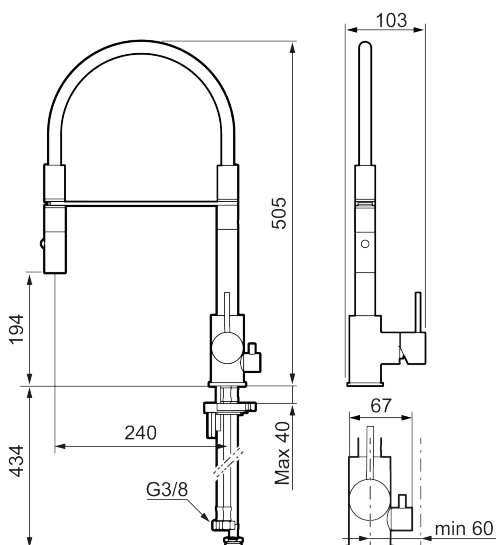

Unike funksjoner

Tilbakeslagssikring

- Vannmengdebegrenser og temperatursperre
- Mora Eco konstantvannmengde 6 l/min ved 2-6 bar
- Svingbar tut sperre 60°, 85°, 110° eller 360°
- 2-strålig, konsentrert strålebilde og hånddusj
- Med tilbakeslagsventil etter standard EN 1717
- Innebygget avstengning for maskin, innstilt på Kv. OBS! Ikke omstillbar til VV
- Fleksible Soft PEX®-rør med 3/8" mutter
- For hull i benk Ø34-37 mm

| NR. | ART. NO. | NRF-NUMMER | BESKRIVELSE |
|-----|-------------|------------|---|
| 1 | 409700.76AE | 4295004 | Spak, komplett, børstet nikkel |
| 2 | 409702.AE | 4295013 | Innsats |
| 3 | S600057 | | Tostrålig hånddusj, krom |
| 3 | S600057.12 | | Tostrålig hånddusj, matt sort |
| 3 | S600057.22 | | Tostrålig hånddusj, matt hvit |
| 3 | S600057.44 | | Tostrålig hånddusj, matt grå |
| 3 | S600057.60 | | Tostrålig hånddusj, polert messing PVD |
| 3 | S600057.62 | | Tostrålig hånddusj, børstet messing PVD |
| 3 | S600057.76 | | Tostrålig hånddusj, børstet nikkel |
| 4 | 209565.AE | | Låsesett for tut |
| 5 | 708843.AE | | O-ring (15,54 x 2,62), 2 stk |
| 6 | S600055 | | Monteringstilbehør |
| 7 | 409340.AE | | Stabiliseringssats |
| 8 | 409707.AE | 4295017 | Vaskemaskininnsats |
| 9 | 409714.12AE | | Komplett overbygg med hånddusj, matt sort |
| 9 | 409714.22AE | | Komplett overbygg med hånddusj, matt hvit |
| 9 | 409714.44AE | | Komplett overbygg med hånddusj, matt grå |
| 10 | S600231 | | Tutnippel, komplett |