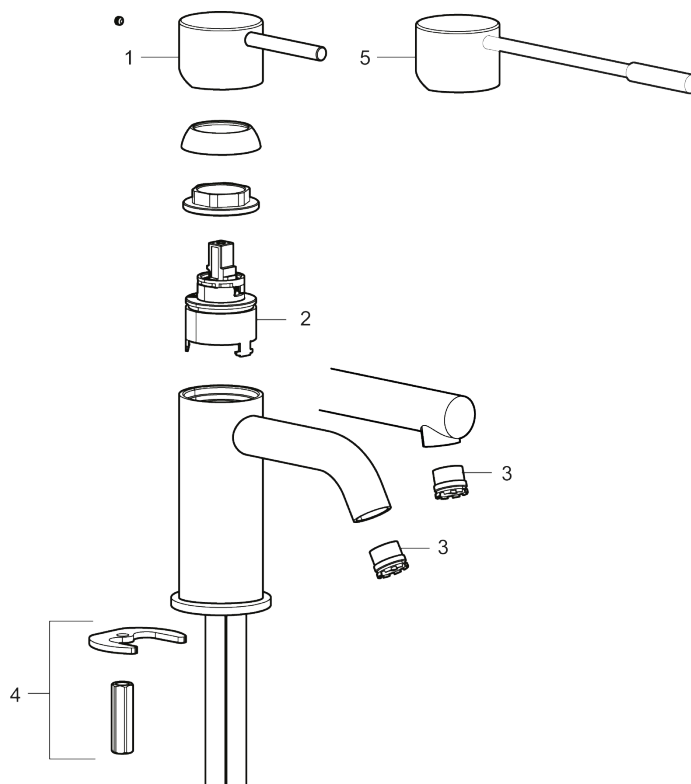

MORA INXX II sharp, small

Artikel-nummer: 273003.LD3 Flow 3 bar: 3,0 l/m

Beskrivelse: Krom, LEED/BREEAM-tilpasset

- Til håndvask.
- 110 mm fremspring.
- Keramisk tætning.
- Indbygget temperatur- og flowbegrænser.
- Flexible tilslutningsslanger.
- Hulmål Ø34-37 mm.

Unikke egenskaber

Tilbageløbssikring

PRODUKTBEKRIVELSE
MORA INXX II sharp, small
Artikel-nummer: 273003.LD3

Reservedelsliste

NR.	ART.NO	WS	BESKRIVELSE
1	409701.AE		Greb, komplet, krom
1	409701.12AE		Greb, komplet, matsort
1	409701.22AE		Greb, komplet, mathvid
1	409701.44AE		Greb, komplet, matgrå
1	409701.60AE		Greb, komplet, poleret messing PVD
1	409701.62AE		Greb, komplet, børstet messing PVD
2	409703.AE		Keramisk indstats
3	409706.AE		Strålsamler M16,5 udv., 5 l/min ved 2–6 bar
4	209518.AE	745148620	Monteringssæt til håndvaskarmatur
5	409708.AE	745146404	Handicapvenligt greb, L=172, krom
5	409708.12AE	745146411	Handicapvenligt greb, L=172, matsort
5	409708.22AE	745146410	Handicapvenligt greb, L=172, mathvid
5	409708.44AE	745146412	Handicapvenligt greb, L=172, matgrå
5	409708.60AE	745146485	Handicapvenligt greb, L=172, poleret messing PVD
5	409708.62AE	745146487	Handicapvenligt greb, L=172, børstet messing PVD