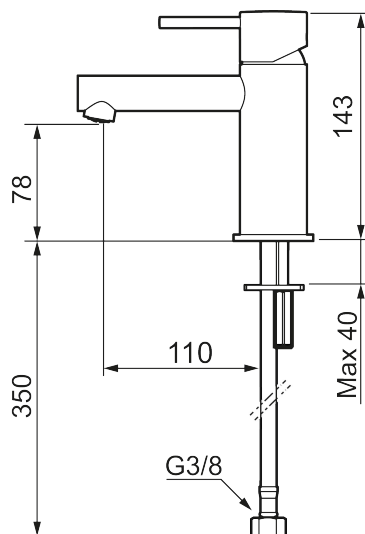

MORA INXX II sharp, small

Artikel-nummer: 273003.LD3 Flow 3 bar: 3,0 l/m

Beskrivelse: Krom, LEED/BREEAM-tilpasset

- Til håndvask.
- 110 mm fremspring.
- Keramisk tætning.
- Indbygget temperatur- og flowbegrænser.
- Flexible tilslutningsslanger.
- Hulmål Ø34-37 mm.

Unikke egenskaber

Tilbageløbssikring

PRODUKTBEKRIVELSE
MORA INXX II sharp, small
Artikel-nummer: 273003.LD3

Reservedelsliste

NR.	ART.NO	WS	BESKRIVELSE
1	409701.AE		Greb, komplet, krom
1	409701.12AE		Greb, komplet, matsort
1	409701.22AE		Greb, komplet, mathvid
1	409701.44AE		Greb, komplet, matgrå
1	409701.60AE		Greb, komplet, poleret messing PVD
1	409701.62AE		Greb, komplet, børstet messing PVD
2	409703.AE		Keramisk indstats
3	409706.AE		Strålsamler M16,5 udv., 5 l/min ved 2–6 bar
4	209518.AE	745148620	Monteringssæt til håndvaskarmatur
5	409708.AE	745146404	Handicapvenligt greb, L=172, krom
5	409708.12AE	745146411	Handicapvenligt greb, L=172, matsort
5	409708.22AE	745146410	Handicapvenligt greb, L=172, mathvid
5	409708.44AE	745146412	Handicapvenligt greb, L=172, matgrå
5	409708.60AE	745146485	Handicapvenligt greb, L=172, poleret messing PVD
5	409708.62AE	745146487	Handicapvenligt greb, L=172, børstet messing PVD