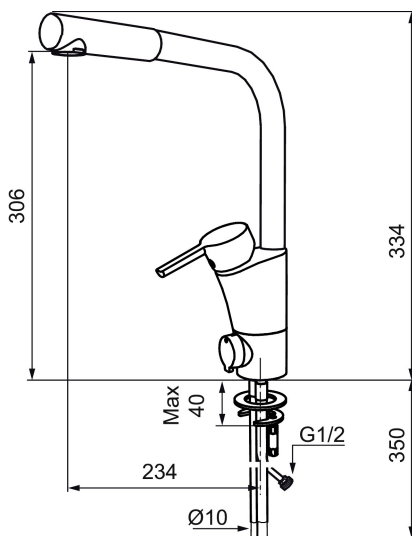

MORA MMIX K6 köksblandare

Mora MMIX kombinerar en formskön och ergonomisk design med en energieffektiv insida. Designen präglas av en smekamt böljande geometri och förmedlar en tidlös och sammanhängande stil över hela serien. Vårt unika miljökoncept EcoSafe™ ligger till grund för utvecklingsarbetet och bidrar till låg energiförbrukning och långsiktig miljöhänsyn. Blandaren är blyfri.

Art.nr: 732020 RSK: 8318385 Flöde 3 bar: 7,5 l/min

Utförande: Krom, ansl. slät ände Ø10 mm

Unika egenskaper

Skyddsmodul 

- BVB ID 54013
- ESS (energisparsystem)
- Mjukstängning med keramisk tätning
- Omställbar flödesbegränsning och temperaturspär
- Eco (energi- och vattenbesparande strålsamlare)
- Flexibla anslutningsrör i metallomspunnen Soft PEX®
- Svängbar pip 60°, 85°, 110° eller 360°
- Med diskmaskinsavstängning. Omställbar mellan KV och VV, inställd på KV
- Lead Free (blyfri)
- Hålmått Ø32-37 mm