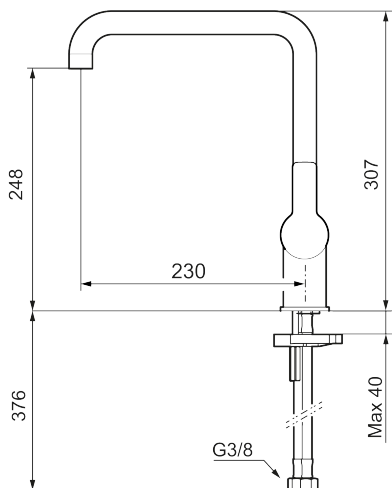

LYNX sharp köksblandare

Köksblandare med djärvt uttryck som tillför djup och närvaro i din inredning. Blandaren finns i mattsvart eller krom och är lika funktionell som den är estetiskt tilltalande.

Art.nr: 344051.12LD3 RSK: 8312220 Flöde 3 bar: 3,8 l/min

Utförande: Mattsvart, LEED/BREEAM-anpassad

- Inbyggd, lätt omställbar flödesbegränsning och temperaturspär
- Flexibla anslutningsrör i metallomspunnen Soft PEX®, lekande G3/8
- Svängbar pip 60°, 85°, 110° eller 360°
- Lead Free (blyfri)
- Ljudklass 1
- Hålmått Ø34-37 mm