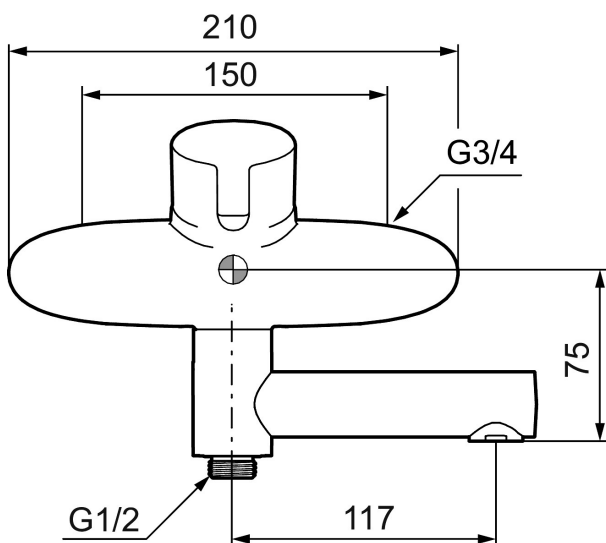

Mora MMIX W5 badekarbatteri ettgrep

Mora MMIX kombinerer en formfin og ergonomisk design med en energieffektiv innside. Designen preges av en kjæleent bølgende geometri og formidler en tidløs og sammenhengende stil i hele serien. Vårt unike miljøkonsept EcoSafe™ ligger til grunn for utviklingsarbeidet og bidrar til lavt energiforbruk og langsiktige miljøhensyn.

Art.no.: 750100 NRF-nummer: 4290303

Utførende: Krom

Unike funksjoner

- Mykstengende
- Svingbar utløpstut som vender kar/dusj
- Vannmengdebegrenser og temperatursperre
- Med tilbakeslagsventiler etter standard EN 1717

Tilbakeslagssikring

PRODUKTBESKRIVNING

Mora MMIX W5 badekarbatteri ettgrep

Mora MMIX kombinerer en formfin og ergonomisk design med en energieffektiv innside. Designen preges av en kjølelt bølgende geometri og formidler en tidløs og sammenhengende stil i hele serien. Vårt unike miljøkonsept EcoSafe™ ligger til grunn for utviklingsarbeidet og bidrar til lavt energiforbruk og langsiktige miljøhensyn.

Art.no.: 750100

NRF-nummer: 4290303

Reservedelsliste

NR.	ART. NO.	NRF-NUMMER	BESKRIVELSE
1	409389.AE	4294121	Spak, komplett, krom
2	409392.AE	4294123	Merkeplugg og skruer
3	409410.AE		Dekkhylse
4	409450.AE		Innsats, inkl. serviceverktøy
5	891096.AE	4294142	Serviceverktøy
6	409356	4294136	Utløpstut, krom
7	131415.AE		Hylse for strålesamler, M24 utv. 15 mm, krom
8	209519.AE	4294292	O-ringsett til tutnippel
9	409360.AA		Tilslutningsmutter komplett (150 c/c)