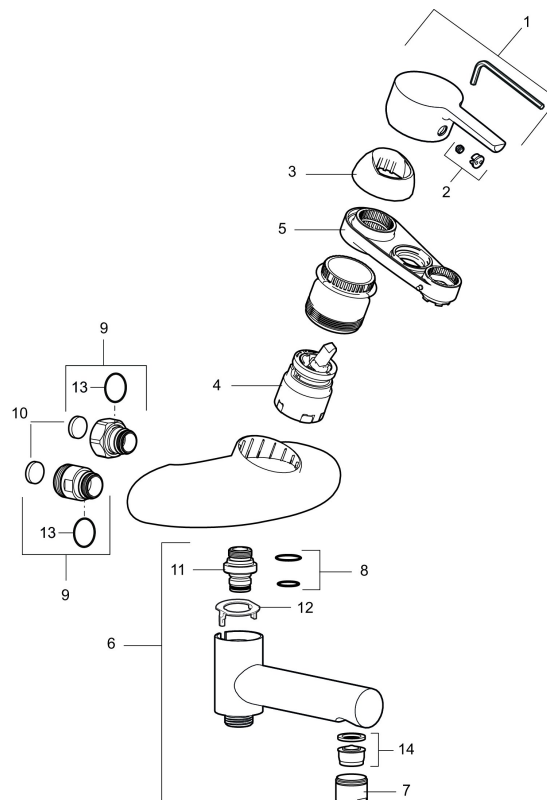

Art.no.: 750100 NRF-nummer: 4290303

Utførende: Krom

Unike funksjoner

- Mykstengende
- Svingbar utløpstut som vender kar/dusj
- Vannmengdebegrenser og temperatursperre
- Med tilbakeslagsventiler etter standard EN 1717

Tilbakeslagssikring

PRODUKTBESKRIVNING

Mora MMIX W5 badekarbatteri ettgrep

Mora MMIX kombinerer en formfin og ergonomisk design med en energieffektiv innside. Designen preges av en kjølelt bølgende geometri og formidler en tidløs og sammenhengende stil i hele serien. Vårt unike miljøkonsept EcoSafe™ ligger til grunn for utviklingsarbeidet og bidrar til lavt energiforbruk og langsiktige miljøhensyn.

Art.no.: 750100

NRF-nummer: 4290303

Reservedelsliste

NR.	ART. NO.	NRF-NUMMER	BESKRIVELSE
1	409389.AE	4294121	Spak, komplett, krom
2	409392.AE	4294123	Merkeplugg og skruer
3	409410.AE		Dekkhylse
4	409450.AE		Innsats, inkl. serviceverktøy
5	891096.AE	4294142	Serviceverktøy
6	409356	4294136	Utløpstut, krom
7	131415.AE		Hylse for strålesamler, M24 utv. 15 mm, krom
8	209519.AE	4294292	O-ringsett til tutnippel
9	409360.AA		Tilslutningsmutter komplett (150 c/c)

NR.	ART. NO.	NRF-NUMMER	BESKRIVELSE
9	409361.AE		Tilslutningsmutter komplett (160 c/c)
10	409359.AA	4294139	Filtersats f/anslutning
11	409366.AE		Tutnippel M18x1 (Badekarbatteri)
12	129154.AE		Stoppskive for utløpstut
13	129131.AE		O-ring (18,1 x 1,6), 2 stk
14	139783.AE		Innsats strålesamler 20–24 l/min ved 3 bar