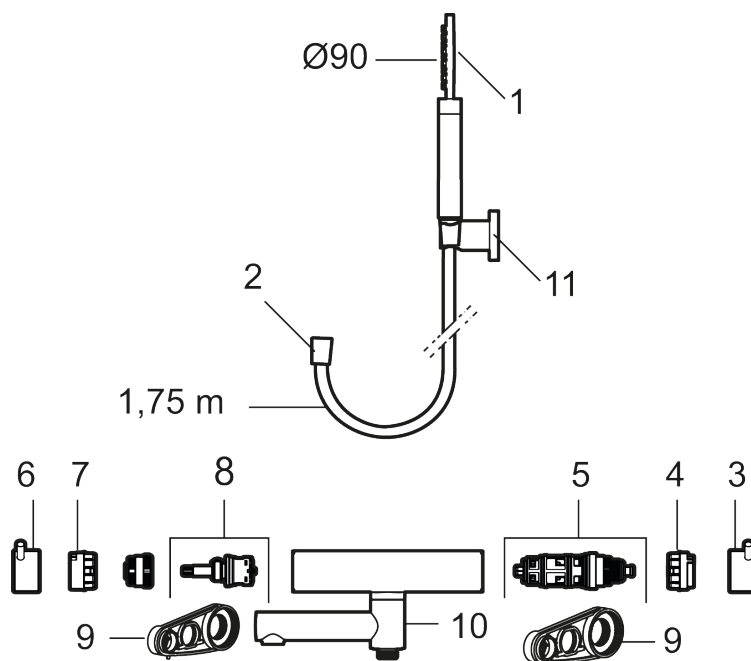

PRODUKTBESKRIVNING

MORA INXX II badkarsblandare

Med en tålig mattgrå nyans och handduschen stora, runda munstycke skapar blandaren en estetisk känsla, samtidigt som den ger förutsättningarna för ett vilsamt bad. INXX II är serien som erbjuder en vattenupplevelse i världsklass i form av en jämn temperatur, hög komfort och ett starkt skydd mot skållning. Blandaren är testad och godkänd utifrån de byggregler som finns och är energieffektiv, vilket innebär att den ger en lägre vatten- och energiförbrukning utan att ge avkall på komforten.

Om serien

INXX II är en elegant och tidlös serie i en palett av noga utvalda nyanser. Kombinationen av hög kvalitet, sober design och skön komfort gör den till den ultimata serien.

Art.nr: 270100.44

RSK: 8362163

Reservdelslista

NR.	ART.NR	RSK	BESKRIVNING
1	209575	8275496	Handdusch, krom
1	209575.12	8275497	Handdusch, mattsvart
1	209575.22	8275498	Handdusch, mattvit
1	209575.44	8275499	Handdusch, mattgrå
1	209575.60	8275500	Handdusch, polerad mässing PVD
1	209575.62	8275501	Handdusch, borstad mässing PVD
2	131170.AE	8251927	Metallomspunnen duschslang 1750 mm, krom