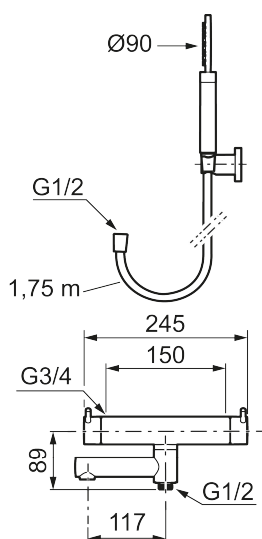

Unika egenskaper

Skyddsmodul **EB**

- OBS! 150 c/c
- Med handdusch, upphängare och metallomspunnen slang 1750 mm, PVC- och BPA-fri innerslang
- Utloppspip med inbyggd omkastare
- Tryckbalanserad termostatinsats
- Säkerhetsspärr 38°
- Eco-stopp
- Piputsprång med väggbricka 176 mm
- Ansl. inv. G3/4
- Återströmningsskydd enligt EU-standard SS-EN 1717

Reservdelslista

NR.	ART.NR	RSK	BESKRIVNING
1	209575	8275496	Handdusch, krom
1	209575.12	8275497	Handdusch, mattsvart
1	209575.22	8275498	Handdusch, mattvit
1	209575.44	8275499	Handdusch, mattgrå
1	209575.60	8275500	Handdusch, polerad mässing PVD
1	209575.62	8275501	Handdusch, borstad mässing PVD
2	131170.AE	8251927	Metallomspunnen duschslang 1750 mm, krom