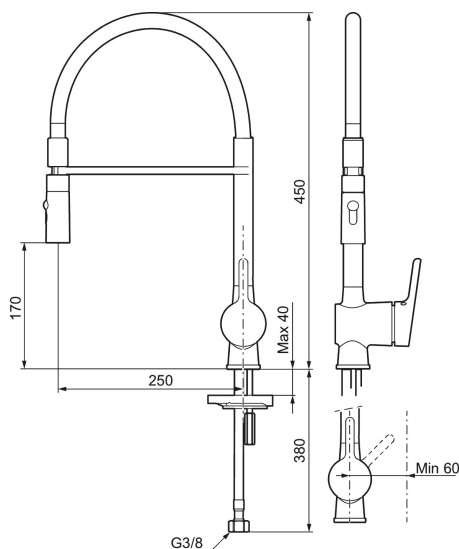

MORA ONE miniprofi kjøkkenbatteri

Mora One er en serie blandebatterier som på en stilfull og elegant måte forteller om brukervennlighet, skjønnhet og holdbarhet. Mora One henter inspirasjon fra Mora Armatur sin 90-årige historie, men er designet for et moderne hjem. Thomas Sandell, arkitekt og designer, har designet Mora One, den er blant annet inspirert av den klassiske gårdspumpen. Mora One har i likhet med gårdspumpen et konisk kropp og skarpe overganger til de flate overflater. Mora One har avanserte og utprøvd teknologi. Blandebatteriene bidrar til en mer bærekraftig verden ved å spare så mye vann og energi som mulig uten at det går ut over komforten.

Art.no.: 262081.0024 NRF-nummer: 4290425

Utførende: Krom, brun slange

Unike funksjoner

Tilbakeslagssikring

- Mykstengende
- Vannmengdebegrener og temperatursperre
- Mora Eco vannbesparende strålesamler
- Svingbar tut sperre 60°, 85°, 110° eller 360°
- 2-strålig ,konsentrert strålebilde og hånddusj
- Med tilbakeslagsventil etter standard EN 1717
- Fleksible Soft PEX®-rør med 3/8" mutter
- For hull i benk Ø34-37 mm

Art.no.: 262081.0024

NRF-nummer: 4290425

Reservedelsliste

NR.	ART. NO.	NRF-NUMMER	BESKRIVELSE
1	409560.AE	4290632	Spak, komplett
2	409580.AE	4290639	Dekkhylse
3	409570.AE	4290638	Innsatsmutter inkl serviceverktøy
4	891096.AE	4294142	Serviceverktøy
5	409403.AE		Innsats ESS, inkl. serviceverktøy
5	409405.AE		Innsats ESS, inkl nøkkel ,Turbo Jet
6	409565.AE	4290637	Strålesamler M24 utv., 5 l/min ved 2–6 bar
7	409387.AE	4294118	Monteringstilbehør for servantbatterier
8	S600206	4305294	Selvstengende hånddusj, krom
9	130732.AE	4294741	Hånddusjholder, Krom
10	S600207		Høytrykkslange, lengde 1,5 m, krom