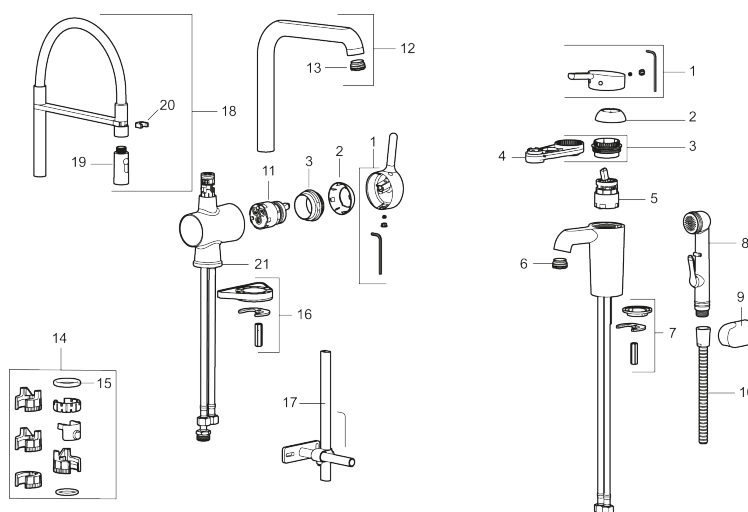

Art.no.: 262081.0024 NRF-nummer: 4290425

Utførende: Krom, brun slange

Unike funksjoner

Tilbakeslagssikring

- Mykstengende
- Vannmengdebegrener og temperatursperre
- Mora Eco vannbesparende strålesamler
- Svingbar tut sperre 60°, 85°, 110° eller 360°
- 2-strålig ,konsentrert strålebilde og hånddusj
- Med tilbakeslagsventil etter standard EN 1717
- Fleksible Soft PEX®-rør med 3/8" mutter
- For hull i benk Ø34-37 mm

PRODUKTBESKRIVNING

MORA ONE miniprofi kjøkkenbatteri

Mora One er en serie blandebatterier som på en stilfull og elegant måte forteller om brukervennlighet, skjønnhet og holdbarhet. Mora One henter inspirasjon fra Mora Armatur sin 90-årige historie, men er designet for et moderne hjem. Thomas Sandell, arkitekt og designer, har designet Mora One, den er blant annet inspirert av den klassiske gårdspumpen. Mora One har i likhet med gårdspumpen et konisk kropp og skarpe overganger til de flate overflater. Mora One har avanserte og utprøvd teknologi. Blandebatteriene bidrar til en mer bærekraftig verden ved å spare så mye vann og energi som mulig uten at det går ut over komforten.

Art.no.: 262081.0024

NRF-nummer: 4290425

Reservedelsliste

NR.	ART. NO.	NRF-NUMMER	BESKRIVELSE
1	409560.AE	4290632	Spak, komplett
2	409580.AE	4290639	Dekkhylse
3	409570.AE	4290638	Innsatsmutter inkl serviceverktøy
4	891096.AE	4294142	Serviceverktøy
5	409403.AE		Innsats ESS, inkl. serviceverktøy
5	409405.AE		Innsats ESS, inkl nøkkel ,Turbo Jet
6	409565.AE	4290637	Strålesamler M24 utv., 5 l/min ved 2–6 bar
7	409387.AE	4294118	Monteringstilbehør for servantbatterier
8	S600206	4305294	Selvstengende hånddusj, krom
9	130732.AE	4294741	Hånddusjholder, Krom
10	S600207		Høytrykkslange, lengde 1,5 m, krom