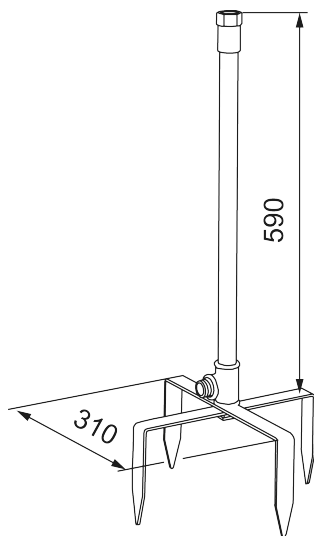

Unieke karaktereigenschappen

Voet voor buitendouche

Artikelnummer: 400027

Omschrijving: Staalgrijs

- Accessoires die van de aan de muur gemonteerde buitendouche een vrijstaand model maken
- Onderste deel met stevige spikes die gemakkelijk in de grond gedrukt kunnen worden. Hierdoor kunt u de douche in uw tuin verplaatsen of meenemen naar uw tuinhuis.