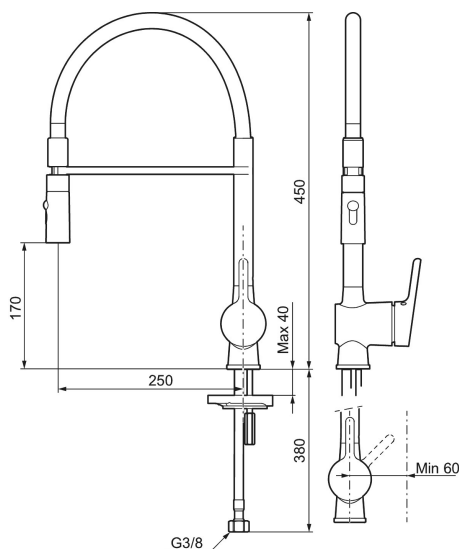

Etgrebsarmatur, Mora One Miniprofi

Mora One kombinerer brugervenlighed, et smukt ydre, teknisk innovation og holdbarhed. Den kendte svenske arkitekt og designer Thomas Sandell har hentet inspiration fra Mora Armatur's 90-årige historie og den klassiske, gamle vandpost. Resultatet er unikt: Et klassisk armatur til det moderne hjem. Indeni byder Mora One på avanceret, gennemprøvet teknik, der sparer vand og energi uden at gå på kompromis med komforten.

Artikel-nummer: 262081.0024 **VVS:** 716268513

Beskrivelse: Krom, brun slange

Unikke egenskaber

Tilbageløbssikring

- Til køkkenvask.
- Spulerbruser med to forskellige vandstrålemuligheder.
- Med høj svingtud 60°, 85°, 110° eller 360°.
- 250 mm fremspring.
- Soft Closing og keramisk kartusche.
- Indbygget temperatur- og flowbegrænser.
- Eco (Energi- og vandbesparende perlator).
- Flexible tilslutningsslanger.
- Kontraventiler.
- Hulmål Ø34-37 mm.
- **5 års trykgaranti.**

Artikel-nummer:
262081.0024

VVS: 716268513

Reservedelsliste

NR.	ART.NO	VVS	BESKRIVELSE
1	409560.AE		Greb komplet
2	409580.AE		Dækkappe
3	409570.AE		Låsemøtrik incl. serviceværktøj
4	891096.AE	745148405	Serviceværktøj
5	409403.AE	745148400	Keramisk indsats, incl. serviceværktøj
5	409405.AE		Keramisk indsats turbo, incl. serviceværktøj
6	409565.AE		Strålsamler M24 udv., 5 l/min ved 2-6 bar
7	409387.AE	745148398	Bespændingssæt. Til håndvask
8	S600206		Selvlukkende håndbruser, krom
9	130732.AE	738849814	Håndbruseholder
10	S600207		Slange til håndbruser 1,5 m, krom
11	409450.AE		Patron inkl. serviceværktøj
12	409561.AE		Svingtud, krom