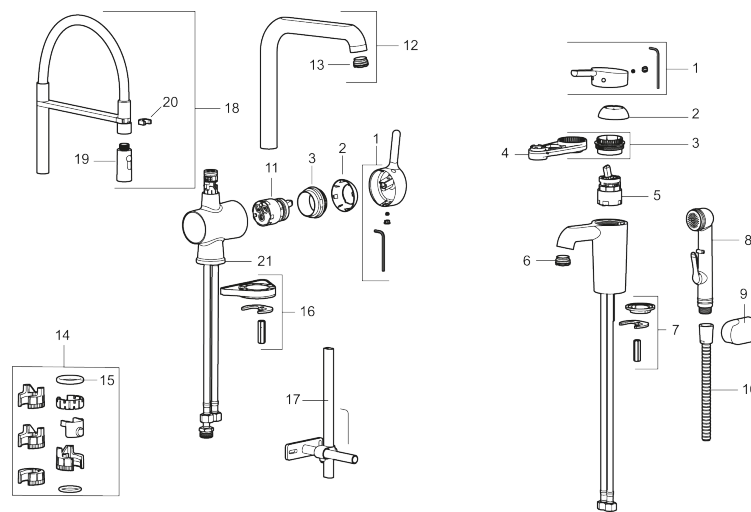

Artikel-nummer: 262081.0024 **VVS:** 716268513

Beskrivelse: Krom, brun slange

Unikke egenskaber

Tilbageløbssikring

- Til køkkenvask.
- Spulerbruser med to forskellige vandstrålemuligheder.
- Med høj svingtud 60°, 85°, 110° eller 360°.
- 250 mm fremspring.
- Soft Closing og keramisk kartusche.
- Indbygget temperatur- og flowbegrænser.
- Eco (Energi- og vandbesparende perlator).
- Flexible tilslutningsslanger.
- Kontraventiler.
- Hulmål Ø34-37 mm.
- **5 års trykgaranti.**

PRODUKTBESKRIVELSE

Etgrebsarmatur, Mora One Miniprofi

Mora One kombinerer brugervenlighed, et smukt ydre, teknisk innovation og holdbarhed. Den kendte svenske arkitekt og designer Thomas Sandell har hentet inspiration fra Mora Armatur's 90-årige historie og den klassiske, gamle vandpost. Resultatet er unikt: Et klassisk armatur til det moderne hjem. Indeni byder Mora One på avanceret, gennemprøvet teknik, der sparer vand og energi uden at gå på kompromis med komforten.

Artikel-nummer:
262081.0024

VVS: 716268513

Reservedelsliste

NR.	ART.NO	VVS	BESKRIVELSE
1	409560.AE		Greb komplet
2	409580.AE		Dækkappe
3	409570.AE		Låsemøtrik incl. serviceværktøj
4	891096.AE	745148405	Serviceværktøj
5	409403.AE	745148400	Keramisk indsats, incl. serviceværktøj
5	409405.AE		Keramisk indsats turbo, incl. serviceværktøj
6	409565.AE		Strålsamler M24 udv., 5 l/min ved 2-6 bar
7	409387.AE	745148398	Bespændingssæt. Til håndvask
8	S600206		Selvlukkende håndbruser, krom
9	130732.AE	738849814	Håndbruseholder
10	S600207		Slange til håndbruser 1,5 m, krom
11	409450.AE		Patron inkl. serviceværktøj
12	409561.AE		Svingtud, krom