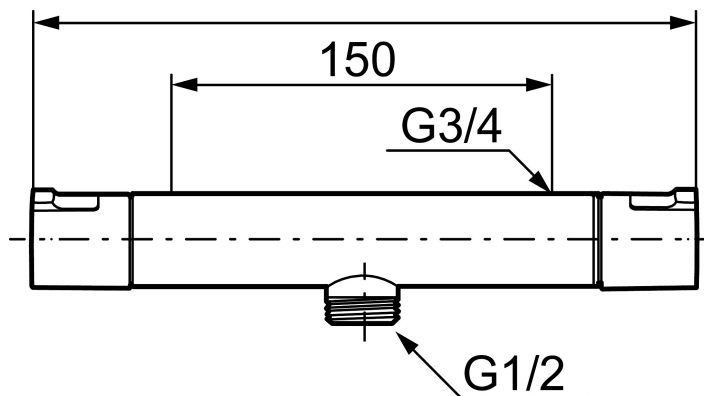

Mora Cera T4 termostaattisuihkuhana

Kylpyhuone on paikka rentoutumiselle, nautinnolle ja palautumiselle. Joten täytä se tunteella. Säästä energiaa rasittamatta itseäsi, suojaudu lämpötilavaihteluilta, suo itsellesi tavallista pidempi suihku hyvillä mielin. Mora Cera täyttää kylpyhuoneesi laatuajalla monella tapaa.

Tuote-nro: 241100 LVI: 6360653

Kuvaus: Kromattu

Ainutlaatuiset ominaisuudet

- Suihkuliitäntä alas
- Turvanuppi 38°C ja 42°C
- Eco-vesimäärän säästötoiminto
- Imusuojattu EU-standardin SS-EN 1717 mukaan
- Helppokäyttöisin kahvain
- Ääniluokka 1