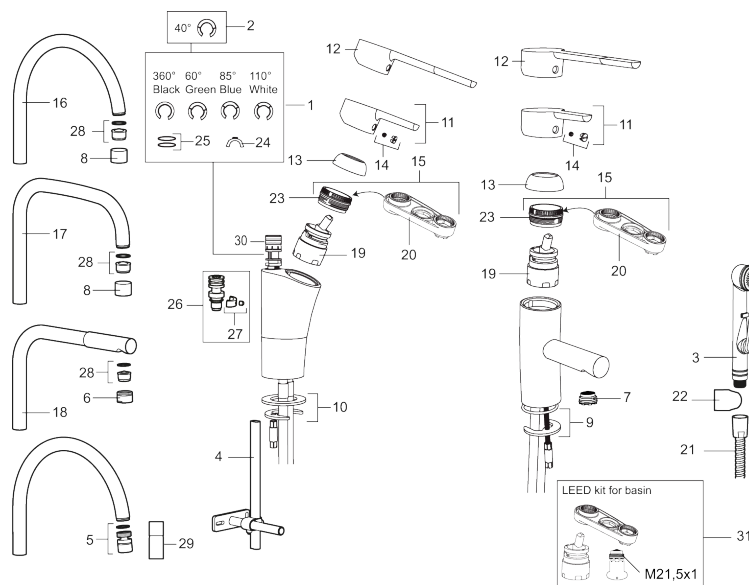

PRODUKTBESKRIVELSE

Etgrebsarmatur, Mora MMIX K5

Mora MMIX kombinerer et formsmukt og ergonomisk design med et energieffektivt indre. Designet er præget af en kærtegnende bølgede geometri og formidler en tidløs og sammenhængende stil gennem hele serien. Vores unikke miljøkoncept EcoSafe™ ligger til grund for udviklingsarbejdet og bidrager til et lavt energiforbrug og langsigtede miljøhensyn.

Artikel-nummer: 732101

VVS: 705907204

Reservedelsliste

NR.	ART.NO	VVS	BESKRIVELSE
	209560.AC		Gummiring t Soft-PEX® rør 3/8", 10-pak
1	209524.AE	745148369	Svingtuds begrænsningssæt
2	209543.AE	745148373	Svingtuds begrænsningssæt 40°
3	S600206		Selvukkende håndbruser, krom
4	409340.AE		Stabiliseringssæt
5	409380.AE		Strålsamler M22 indv, med kugleled, 7–9 l/min ved 3 bar
6	131415.AE		Perlatorhylster M24 udv., 15 mm, krom
7	409382.AE		Strålsamler M21,5 udv., 7–9 l/min ved 3 bar
7	409385.AE		Strålsamler M21,5 udv., 5 l/min ved 2–6 bar
7	S600228		Strålsamler M21,5 udv., 3 l/min ved 2–6 bar
7	409429.AE		Strålsamler M21,5 udv., 7–9 l/min ved 3 bar
8	131410.AE		Perlatorhylster M22 indv.
9	409387.AE	745148398	Bespændingssæt. Til håndvask
10	409388.AE	745148397	Bespændingssæt. Til køkkenvask