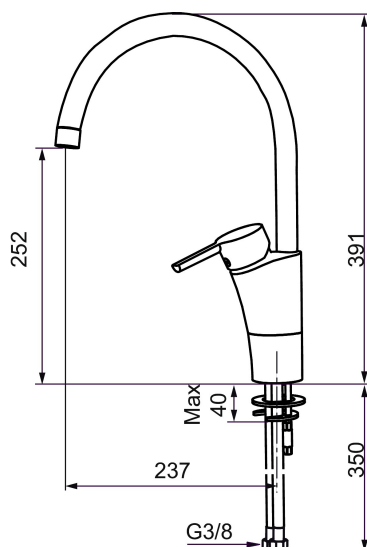

## Etgrebsarmatur, Mora MMIX K5

Mora MMIX kombinerer et formsmukt og ergonomisk design med et energieffektivt indre. Designet er præget af en kærtegnende bølgende geometri og formidler en tidløs og sammenhængende stil gennem hele serien. Vores unikke miljøkoncept EcoSafe™ ligger til grund for udviklingsarbejdet og bidrager til et lavt energiforbrug og langsigtede miljøsyn.

Artikel-nummer: 732101 VVS: 705907204 Flow 3 bar: 7,3 l/m

Beskrivelse: Krom, tilslutning G3/8

### Tilbageløbssikring

- Til køkkenvask.
- ESS (Energy Saving System).
- Med høj U-svingtud 60°, 85°, 110° eller 360°.
- 237 mm fremspring.
- Soft Closing og keramisk kartusche.
- Indbygget temperatur- og flowbegrænser.
- Eco (Energi- og vandbesparende perlator).
- Flexible tilslutningslanger.
- Godkendt af Svenska Reumatikerförbundet.
- Lead Free (blyfri).
- Hulmål Ø32-37 mm.
- **5 års trykgaranti.**