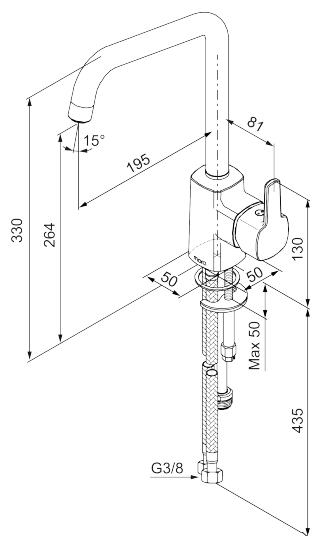

MORA LIONX keittiöhana pk-venttiilein

Mora LionX on jokaiseen kotiin sopiva hanasarja niin ominaisuuksien kuin hintansakin puolesta. Upeaa designia, helppokäyttöisyyttä sekä energiansäästöä!

Tuote-nro: 392150.12 LVI: 6261260

Kuvaus: Mattamusta

- Keraaminen säätökasetti
- Vesimäärän ja lämpötilan esisäätö
- Kääntyvä juoksuputki 120°, rajoitusosa 60° tilattavissa koodilla 437840099
- Joustavat Soft PEX®- liitosletkut 3/8" liitosmutterilla
- Asennusreikä Ø34-37 mm
- Ääniluokka 1