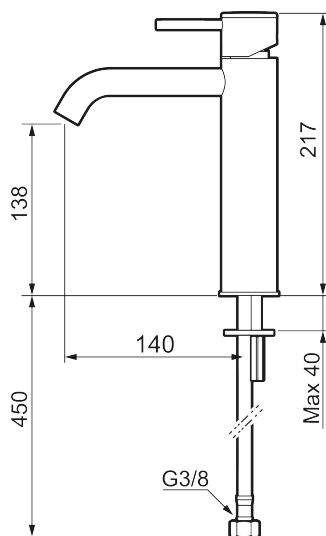

Unika egenskaper

Skyddsmodul

INXX II soft, medium tvättställsblandare

INXX II tvättställsblandare finns i tre olika höjder där medium är en mellanhög blandare som passar till större handfat. Med en tålig mattsvart nyans och tvättställsblandarens stilrena form, höjer INXX II soft badrummets komfort och ger en känsla av kvalitet och elegans. Blandaren är testad och godkänd utifrån de byggregler som finns och är energieffektiv, vilket innebär att den ger en lägre vatten- och energiförbrukning utan att ge avkall på komforten. Bottenventil finns som tillbehör i samma nyans.

Utförande: Mattsvart

- Keramisk tätning
- Omställbar flödesbegränsning och temperaturspär
- Flexibla anslutningsrör i metallomspunnen Soft PEX[®], lekande G3/8
- Hålmått Ø34-37 mm