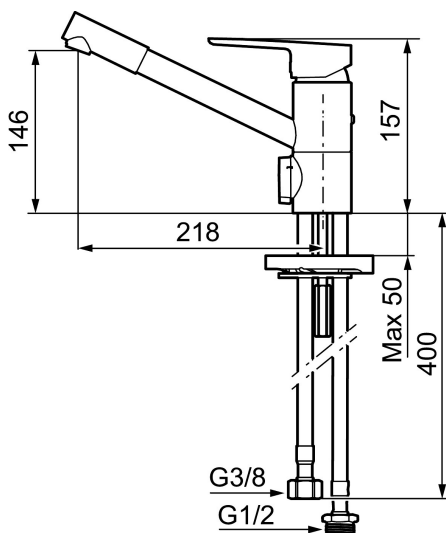

Art.no.: 245031 NRF-nummer: 4290179 Flow 3 bar: 9,8 l/m
Utførende: Krom

Unike funksjoner

Tilbakeslagssikring

- Mykstengende
- ESS (Energisparesystem)
- Vannmengdebegrenser og temperatursperre
- Mora Eco vannbesparende strålesamler
- Svingbar tut med sperre 110°
- Strålen er vridbar sideveis
- Avstengning for maskin Kv, omstillbar til Vv
- Fleksible Soft PEX®-rør med 3/8" mutter
- For hull i benk Ø34-37 mm

Art.no.: 245031

NRF-nummer: 4290179

Reservedelsliste

NR.	ART. NO.	NRF-NUMMER	BESKRIVELSE
1	409600.AE		Spak, komplett
2	409392.AE	4294123	Merkeplugg og skrue
3	409391.AE	4294122	Dekkhylse, krom
5	409610.AE		Innsatsmutter
6	S600273	4303851	Innsats kaldstart med serviceverktøy (grønn ring)
7	409611.AE		Stoppskrue
8	409685		Utløpstut med strålesamler
9	131417.AE		Hylse for strålesamler, M24 utv. 17 mm
10	S600301		Tetningsringer, 2 stk
11	409457.AE		Monteringstilbehør (batteri u/avst)
11	409458.AE		Monteringstilbehør (batteri m/avst)

NR.	ART. NO.	NRF-NUMMER	BESKRIVELSE
12	409104.AE	4294112	Avstengningsventil komplett, m/verktøy
13	409400.AE	4294128	Vrider, krom (standard)
14	S600298		Serviceverktøy
15	S600337		Innsats for maskinavstengning, med serviceverktøy
15	S600316		Innsats for maskinavstengning, uten serviceverktøy
16	409399.AE		Ombygningssett, Maskinuttak G1/2 over benk
17	209558.AE	4294086	Sperrebøyle f/ fast tut og svingbarhet 30-90°
18	131398.AE		Innsats strålesamler, 9-11 l/min ved 3 bar
19	409393.AE	4294124	Innsatsmutter inkl serviceverktøy
20	439060.AE		Innsatsmutter