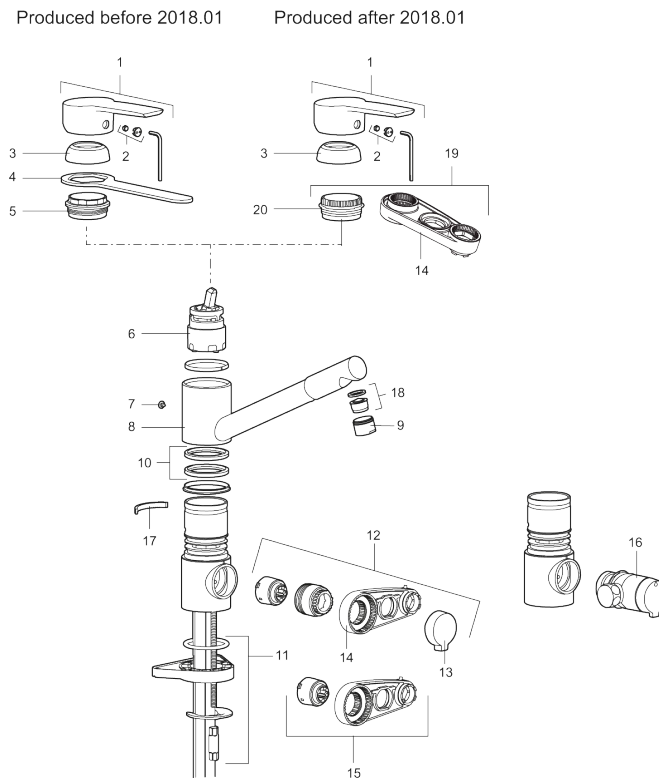

Art.no.: 245031 NRF-nummer: 4290179 Flow 3 bar: 9,8 l/m
Utførende: Krom

Unike funksjoner

Tilbakeslagssikring

- Mykstengende
- ESS (Energisparesystem)
- Vannmengdebegrenser og temperatursperre
- Mora Eco vannbesparende strålesamler
- Svingbar tut med sperre 110°
- Strålen er vridbar sideveis
- Avstengning for maskin Kv, omstillbar til Vv
- Fleksible Soft PEX®-rør med 3/8" mutter
- For hull i benk Ø34-37 mm

Art.no.: 245031

NRF-nummer: 4290179

Reservedelsliste

NR.	ART. NO.	NRF-NUMMER	BESKRIVELSE
1	409600.AE		Spak, komplett
2	409392.AE	4294123	Merkeplugg og skrue
3	409391.AE	4294122	Dekkhylse, krom
5	409610.AE		Innsatsmutter
6	S600273	4303851	Innsats kaldstart med serviceverktøy (grønn ring)
7	409611.AE		Stoppskrue
8	409685		Utløpstut med strålesamler
9	131417.AE		Hylse for strålesamler, M24 utv. 17 mm
10	S600301		Tetningsringer, 2 stk
11	409457.AE		Monteringstilbehør (batteri u/avst)
11	409458.AE		Monteringstilbehør (batteri m/avst)

NR.	ART. NO.	NRF-NUMMER	BESKRIVELSE
12	409104.AE	4294112	Avstengningsventil komplett, m/verktøy
13	409400.AE	4294128	Vrider, krom (standard)
14	S600298		Serviceverktøy
15	S600337		Innsats for maskinavstengning, med serviceverktøy
15	S600316		Innsats for maskinavstengning, uten serviceverktøy
16	409399.AE		Ombygningssett, Maskinuttak G1/2 over benk
17	209558.AE	4294086	Sperrebøyle f/ fast tut og svingbarhet 30-90°
18	131398.AE		Innsats strålesamler, 9-11 l/min ved 3 bar
19	409393.AE	4294124	Innsatsmutter inkl serviceverktøy
20	439060.AE		Innsatsmutter