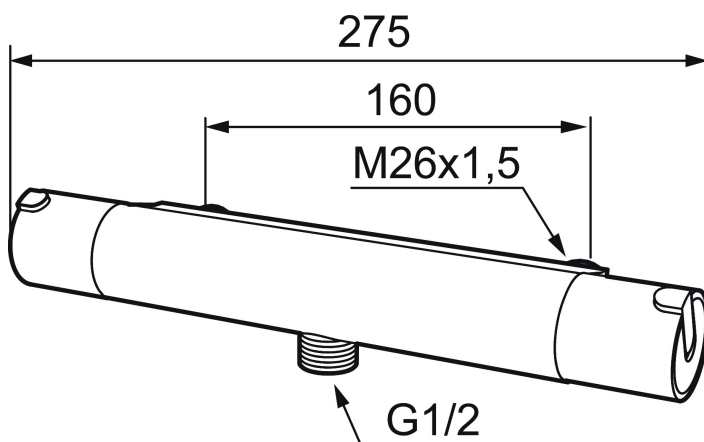

MORA REXX T5 duschblandare

Mora REXX är essensen av skandinavisk design och funktionalitet. Serien är minimalistisk och med enkelheten i fokus. Dess precision är dess innovation. När tradition och hantverk samsas med moderna tillverkningsmetoder och inspirerande formgivning, blir resultatet Mora REXX. Här i form av en vacker duschblandare med världsledande funktionalitet för säkerhet och komfort.

Art.nr: 707050.0011 **RSK:** 8343986

Utförande: Krom/svart, 160 c/c

Unika egenskaper

Skyddsmodul 

- Duschanslutning ned
- Säkerhetsspärr 38°
- Eco-stopp
- Utsprång med väggbricka 64 mm
- Återströmningsskydd enligt EU-standard SS-EN 1717