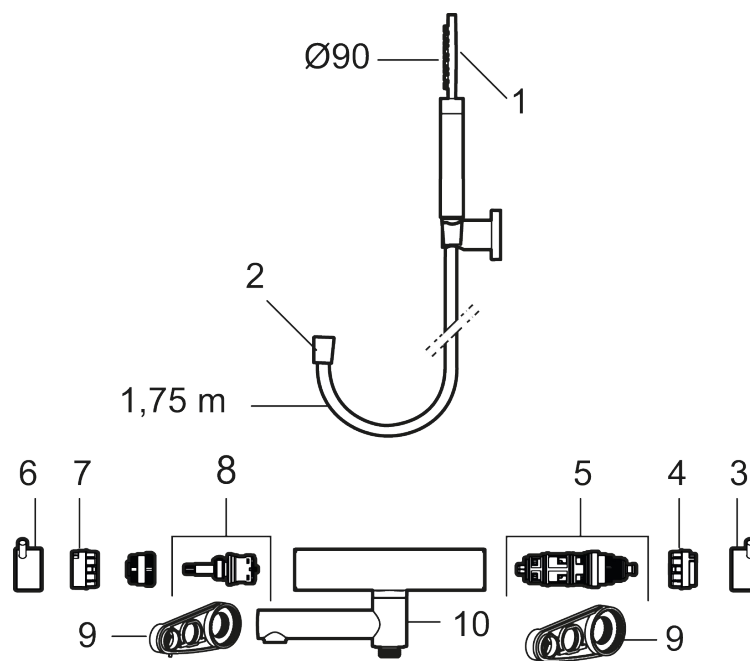

PRODUKTBESKRIVNING

MORA INXX II badkarsblandare

Med den moderna hållbara nyansen polerad mässing och handduschens stora, runda munstycke skapar blandaren en estetisk känsla, samtidigt som den ger förutsättningarna för ett vilsamt bad. INXX II är serien som erbjuder en vattenupplevelse i världsklass i form av en jämn temperatur, hög komfort och ett starkt skydd mot skällning. Blandaren är testad och godkänd utifrån de byggregler som finns och är energieffektiv, vilket innebär att den ger en lägre vatten- och energiförbrukning utan att ge avkall på komforten.

Om serien

INXX II är en elegant och tidlös serie i en palett av noga utvalda nyanser. Kombinationen av hög kvalitet, sober design och skön komfort gör den till den ultimata serien.

Art.nr: 270000.60

RSK: 8362157

Reservdelslista

NR.	ART.NR	RSK	BESKRIVNING
1	209575	8275496	Handdusch, krom
1	209575.12	8275497	Handdusch, mattsvart
1	209575.22	8275498	Handdusch, mattvit
1	209575.44	8275499	Handdusch, mattgrå
1	209575.60	8275500	Handdusch, polerad mässing PVD
1	209575.62	8275501	Handdusch, borstad mässing PVD