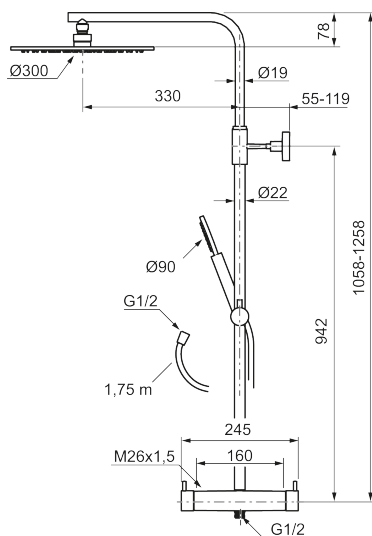

INXX II shower system kit

Med en tålig mattsvart nyans förenar INXX II klassisk design med hög prestanda och erbjuder en jämn temperatur, hög komfort och ett starkt skydd mot skållning. Takduschens stora tunna taksil gör att duschen passar lika bra i ett badrum med stark karaktär och effektfulla former som i ett sobert badrum skapat för avkopplande stunder. Blandaren är testad och godkänd utifrån de byggregler som finns och är energieffektiv, vilket innebär att den ger en lägre vatten- och energiförbrukning utan att ge avkall på komforten. INXX II är serien som erbjuder en vattenupplevelse i världsklass.

Om serien

INXX II är en elegant och tidlös serie i en palett av noga utvalda nyanser. Kombinationen av hög kvalitet, sober design och skön komfort gör den till den ultimata serien.

Art.nr: 271800.12 RSK: 8283084 Flöde 3 bar: 11,3 l/min

Utförande: Mattsvart, 160 c/c

BVB ID: 133984

Består av:

MORA INXX II duschblandare:

- Tryckbalanserad termostatsinsats
- Med reversibelt överstycke
- Säkerhetsspärr 38°
- Eco-stopp
- Återströmningskydd enligt EU-standard SS-EN 1717

MORA INXX II Shower System:

- Metallomspunnen slang 1750 mm, PVC- och BPA-fri innerslang
- Med antikalksystemet "Easy-Clean"
- Justerbar höjd
- Handdusch 7,5 l/min, taksil 11,3 l/min