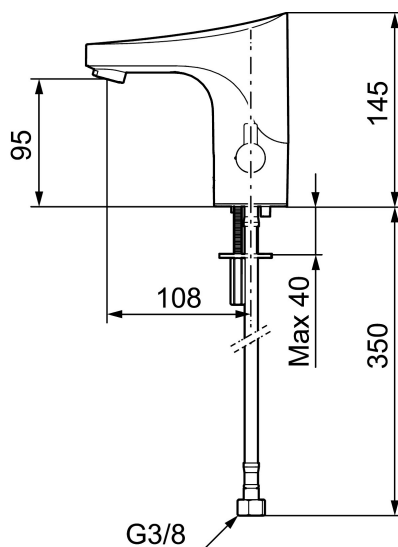

9000E Tronic pesuallashana

FM Mattsson 9000E Tronic on kosketusvapaa hana, jonka muotoilu on moderni ja yksinkertainen. Kosketusvapaat hanat ovat nyt myös löytäneet tiensä yhä useampiin moderneihin koteihin. Tunnistin avaa hanan automaattisesti, kun asetat kätesi hanan alle ja sulkee sen, kun otat kätesi pois. Hygieenistä ja energiatehokasta.

Tuote-nro: 16410000 **LVI:** 6158041 **Flow 3 bar:** 5,5 l/m

Kuvaus: Kromattu, paristokäyttö (sis. pariston)

- Lämmönsäätökahva
- Pehmeästi sulkeutuva magneettiventtiili
- Ilkivaltaa kestävä metallinen ulkokuori
- Eco Flow-poresuutin (5l/min at 200–600 kPa)
- 30 sek läpihuuhtelumahdollisuus tunnistimen kautta
- Hanan sulkemismahdollisuus tunnistimen kautta 60 s ajaksi esim. siivouksen ajaksi
- Alhainen virrankulutus takaa paristolle pitkän toiminta-ajan
- Tunnistin IP67
- Imusuojattu EU- standardin EN1717 mukaan
- Lead free- lyijytön materiaali

Asennus:

- Helppo asentaa ja huoltaa
- Lämmönsäätö lukittavissa: lämmön säädön jälkeen vipu voidaan irrottaa ja asettaa tilalle peitenasta
- Paristokäyttöinen 6V, muutettavissa verkkovirralla 12V AC/DC
- Verkkovirralla vaihdettaessa tarvitaan adapterisarja S600147
- Tunnistimen automaattinen etäisyydensäätö
- Joustavat Soft PEX®- liitosletkut 3/8" liitosmutterilla
- Asennusreikä Ø 33,5-37 mm

Asetukset:

- Lämpötilan rajoitusmahdollisuus
- Ohjelmoitava hygieniahuuhtelumahdollisuus esim. legionellan poistamiseen
- Ohjelmoitava huuhtelu-aika