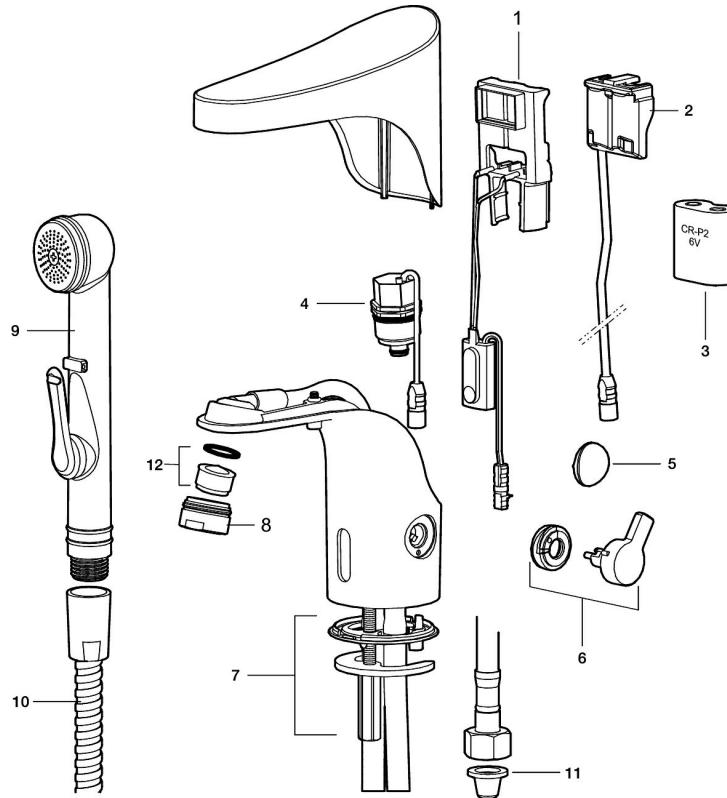

TUOTEKUVAUS

9000E Tronic pesuallashana

FM Mattsson 9000E Tronic on kosketusvapaa hana, jonka muotoilu on moderni ja yksinkertainen. Kosketusvapaat hanat ovat nyt myös löytäneet tiensä yhä useampiin moderneihin koteihin. Tunnistin avaa hanan automaattisesti, kun asetat kätesi hanan alle ja sulkee sen, kun otat kätesi pois. Hygieenistä ja energiatehokasta.

Tuote-nro: 16410000

LVI: 6158041

Varaosalistaus

NRO.	MA-NRO	LVI	KUVAUS
1	16214000		Elektronikka yksikkö, vakio
1	16216000		Elektronikka, keskusohjattu
2	S600131	6432260	Verkkoliitäntä
3	S600135	6432264	Paristo
4	16201000	6432139	Magneettiventtiili
5	16222000		Peitelaippa
6	16221000		Vipu
7	39141600		Kiinnityssarja
8	29142400	6561146	Poresuuttimen hylsy M24 ulko, 13 mm
9	34582000	6569761	Itsesulkeutuva käsisuihku