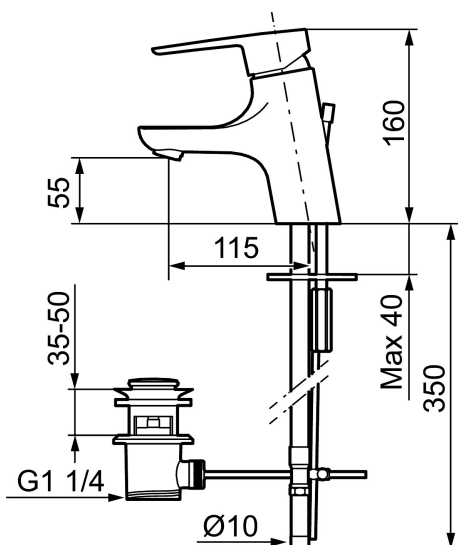

## MORA CERA B5 tvättställsblandare

Mora Cera är en tvättställsblandare med tilltalande modern design som samtidigt är energieffektiv och användarvänlig för hela familjen. Mora Cera skapar en lyxig känsla i ditt badrum, samtidigt som du sparar på både miljön och energikostnader. De integrerade sparfunktionerna i kranen påverkar inte användarkomforten - det som du kommer att märka är att vatten och energikostnaderna minskar!

Art.nr: 243050.CA RSK: 8344539 Flöde 3 bar: 4,8 l/min

Utförande: Krom, ansl. slät ände Ø10 mm

### Unika egenskaper

Skyddsmodul 

- Med lyftventil
- ESS (energisparsystem)
- Mjukstängning med keramisk tätning
- Omställbar flödesbegränsning och temperaturspär
- Eco (energi- och vattenbesparande konstantflödesstrålsamlare, 5 l/min vid 2–6 bar)
- Flexibla anslutningsrör i metallomspunnen Soft PEX®
- Godkänd av reumatikerförbundet
- Hålmått Ø33,5-37 mm