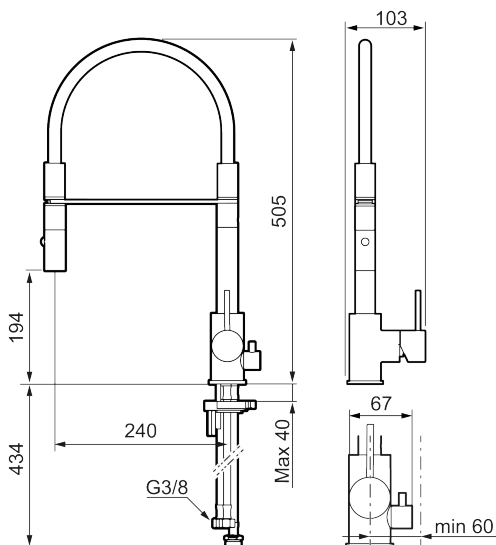

## MORA INXX II miniprofi keittiöhana pk-venttiilein

Tyylikäs ja kestävä kiillotetun messingin sävy keittiön INXX II Miniprofi -vedensekoittimessa on moderni look. Kyseessä on erittäin korkea sekoitin, joka sopii erinomaisesti avokeittiöihin. Vedensekoitin on testattu ja hyväksytty nykyisten rakennusmääräysten mukaisesti, ja se on energiatehokas, minkä ansiosta se vähentää veden- ja energiankulutusta mukavuudesta tinkimättä.

**Tuote-nro:** 272091.60CA **Flow 3 bar:** 6,0 l/m

**Kuvaus:** Kiiltävä messinki PVD

- Huuhtelusuutin 2 eri virtaamakuviolla (pore ja huuhtelu)
- Keraaminen säätökasetti: pitkä käyttöikä
- Lämpötilan- ja vesimäärän esisäätö
- Apk-venttiilein (vain kylmään veteen)
- Juoksuputken rajoitus valittavissa 60°, 85°, 110° tai 360°
- Joustavat Soft PEX®- liitosletkut 3/8" liitosmutterilla
- Asennusreikä Ø34-37 mm