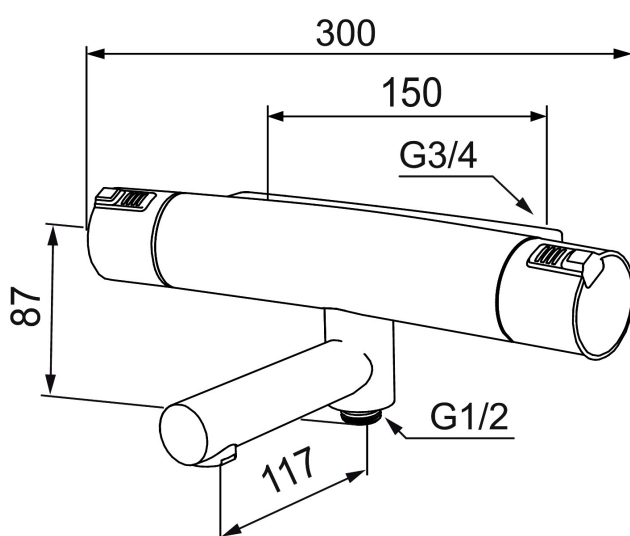

Mora MMIX T5

Mora MMIX kombinerer et formsmukt og ergonomisk design med et energieffektivt indre. Designet er præget af en kærtegnende bølgede geometri og formidler en tidløs og sammenhængende stil gennem hele serien. Vores unikke miljøkoncept EcoSafe™ ligger til grund for udviklingsarbejdet og bidrager til et lavt energiforbrug og langsigtede miljøsønsyn.

Artikel-nummer: 730100.0011 VVS: 722708124

Beskrivelse: Krom/sort

Unikke egenskaber

Tilbageløbssikring

- Unik tryk- og temperaturstyring.
- Kar ½ tilslutning til bruseslange.
- Integreret omskifter i svingtuden.
- Snavsfilter rundt om reguleringsindsatsen.
- Skoldningssikring v/38°C.
- Eco stop.
- 117 mm fremspring.
- Kontraventiler.
- Lead Free (blyfri).
- 150-153 c/c.
- Safe Touch - Sørger for at termostatens overflade aldrig bliver brandvarm.
- 5 års Kalk- og Temperaturgaranti.

NR.	ART.NO	VVS	BESKRIVELSE
13	409440.AE		Ombygningsskit, med låst temp. stop, Care, krom
14	409360.AA		Omløber (150 c/c)
14	409361.AE		Omløber (160 c/c)
15	409359.AA		Filtersæt
16	409366.AE		Nippel M18x1 m. o-ring
17	38521000		Spærrering
18	129131.AE		O-ring (18,1 x 1,6), 2 stk.
19	708655.AE		Låseskrue
20	409365.AE		Udløbsnippel M18x1-G1/2
21	139783.AE		Strålesamlerindsats, 20-24 l/min ved 3 bar