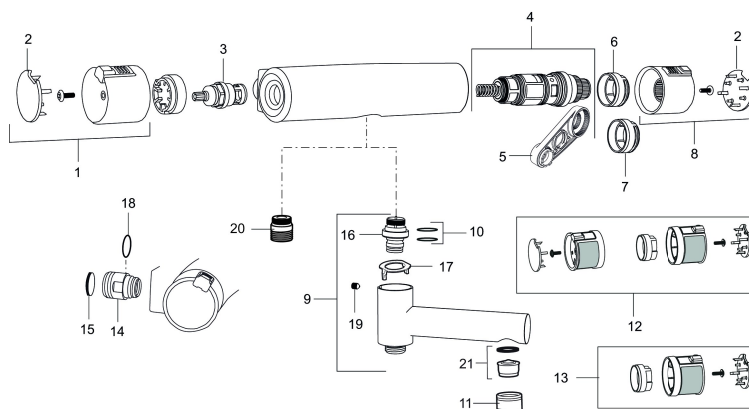

Artikel-nummer: 730100.0011 VVS: 722708124

Beskrivelse: Krom/sort

Unikke egenskaber

Tilbageløbssikring

- Unik tryk- og temperaturstyring.
- Kar ½ tilslutning til bruseslange.
- Integreret omskifter i svingtuden.
- Snavsfilter rundt om reguleringsindsatsen.
- Skoldningssikring v/38°C.
- Eco stop.
- 117 mm fremspring.
- Kontraventiler.
- Lead Free (blyfri).
- 150-153 c/c.
- Safe Touch - Sørger for at termostatens overflade aldrig bliver brandvarm.
- 5 års Kalk- og Temperaturgaranti.

Artikel-nummer: 730100.0011 VVS: 722708124

Reservedelsliste

NR.	ART.NO	VVS	BESKRIVELSE
1	409353.AA	745148460	Åben-lukkegreb, komplet, krom
1	409353.0011AA	745148461	Åben-lukkegreb, komplet, krom/sort
2	409358.AA	745148480	Dæksel, krom
2	409358.0011AA	745148481	Dæksel, sort
3	S600274	745136019	Keramisk topsstykke G1/2
4	S600275	745136001	Reguleringsindsats, komplet med serviceværktøj
5	S600298		Serviceværktøj
6	S600311		Skoldningssikringsring (standard), sort
7	409364.AE	745148489	Skoldningssikringsring, (max 42°)
8	409352.AA	745148470	Temperaturgreb, komplet, krom
8	409352.0011AA	745148471	Temperaturgreb, komplet, krom/sort
9	409356	728080504	Kartud, krom
10	209519.AE	745137931	O-ringe
11	131415.AE		Perlatorhylster M24 udv., 15 mm, krom
12	409370.AA		Ombygningskit, Care, sort/krom, butikspakket
12	409370.0085AA		Ombygningskit, Care, lime/sort, butikspakket
12	409370.0095AE		Ombygningskit, Care, rød/sort

NR.	ART.NO	VVS	BESKRIVELSE
13	409440.AE		Ombygningsskit, med låst temp. stop, Care, krom
14	409360.AA		Omløber (150 c/c)
14	409361.AE		Omløber (160 c/c)
15	409359.AA		Filtersæt
16	409366.AE		Nippel M18x1 m. o-ring
17	38521000		Spærrering
18	129131.AE		O-ring (18,1 x 1,6), 2 stk.
19	708655.AE		Låseskrue
20	409365.AE		Udløbsnippel M18x1-G1/2
21	139783.AE		Strålesamlerindsats, 20-24 l/min ved 3 bar