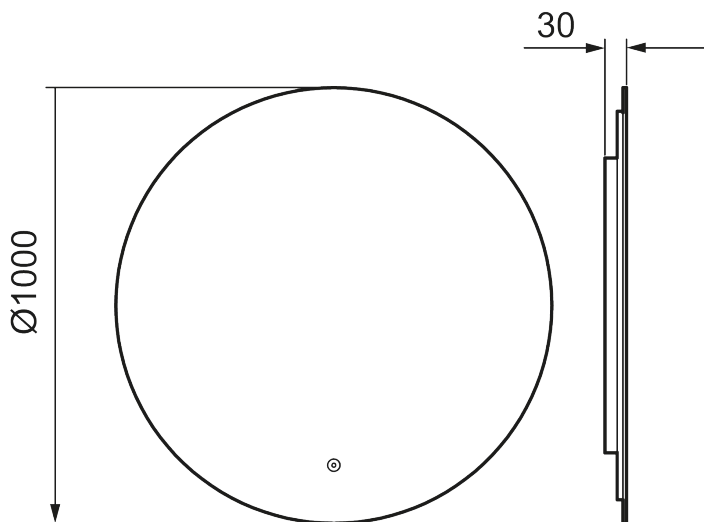

## MORA CAVA I

Et spejl med et elegant design og atmosfærefyldt baggrundsbelysning, der løfter atmosfæren i badeværelset. CAVA er et smalt spejl uden ramme, der svæver blot 30 mm fra væggen. Lyset kan nemt justeres fra varme til kolde toner. Spejlet har dugfri funktion og en beskyttende belægning. Det fås i både runde og firkantede former i forskellige størrelser.

Artikel-nummer: 953006 VVS: 771870050

Beskrivelse: Ø1000 mm

- Bagbelyst
- Energieffektive LED-belysning
- Kobberfrit glas med sikkerhedsfilm
- Dugfri med opvarmet afdugningsenhed
- Touch-betjent tænd/sluk
- Justerbar lystemperatur: 2700-6400 K
- IP 44-certificeret, CE-certificeret af tredjepart
- Monteringsafstand fra væg: 30 mm